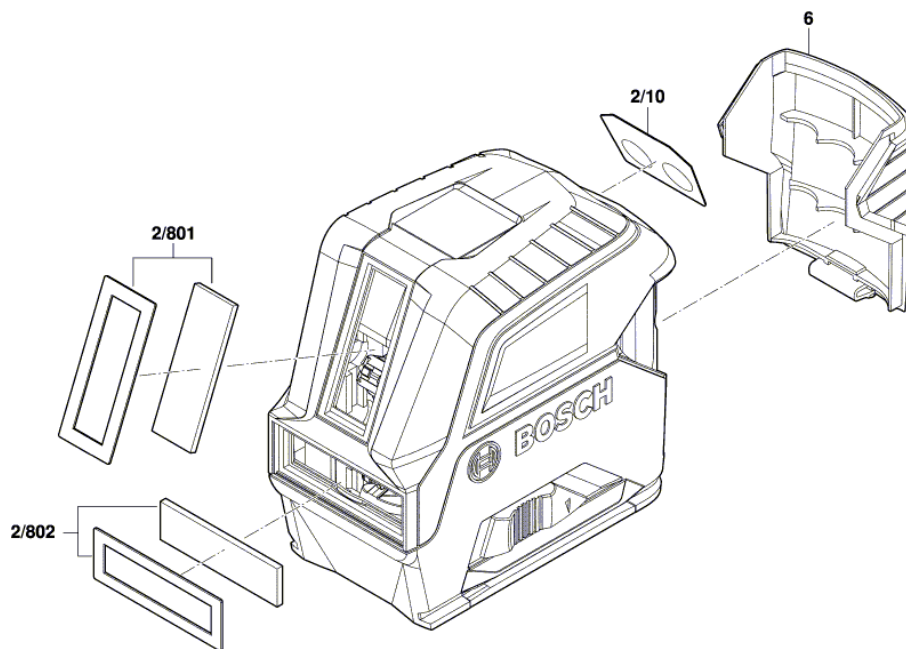

Figura - Tipo - E

3 601 K63 L00
Stand } 16-04-08 Fig. /Abb. 1
Issue }

Änderungen vorbehalten
Modifications reserved
Modifications réservées
Salvo modificaciones