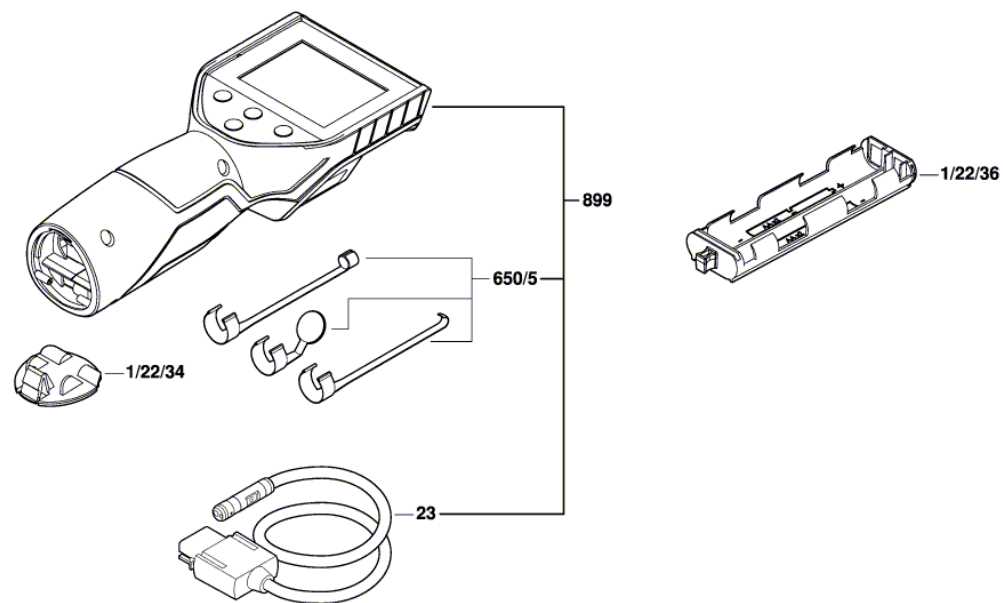

\* Os preços indicados são orientativos sem IVA.

---

**Instruções de lubrificação para produto : Endoscópio - GIC 120 - 3 601 B41 100**

Não há instruções de lubrificação disponíveis para este produto

**Informações sobre o produto : Endoscópio - GIC 120 - 3 601 B41 100**

Número do produto	3 601 B41 100
Descrição	Endoscópio
DIN-Text	
ID_Text_Ext	
Nome da ferramenta	GIC 120
Tensão_1	10.8 V
ID de país do produto	EU

Figura - Tipo - E

3 601 B41 100  
Stand } 16-03  
Issue } 16-09-20 **Fig. /Abb. 1**