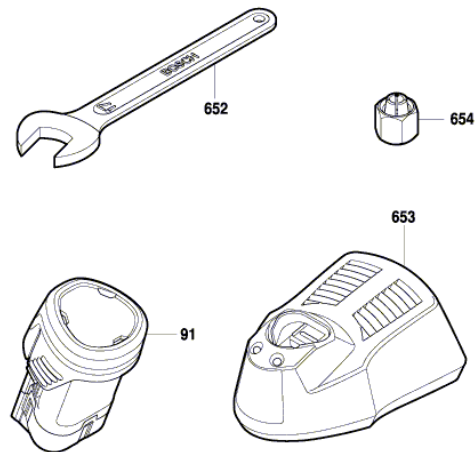

Figura - Tipo - E

3 601 FB0 000
Issue
Stand 17-08-31 **Fig./Abb. 2**