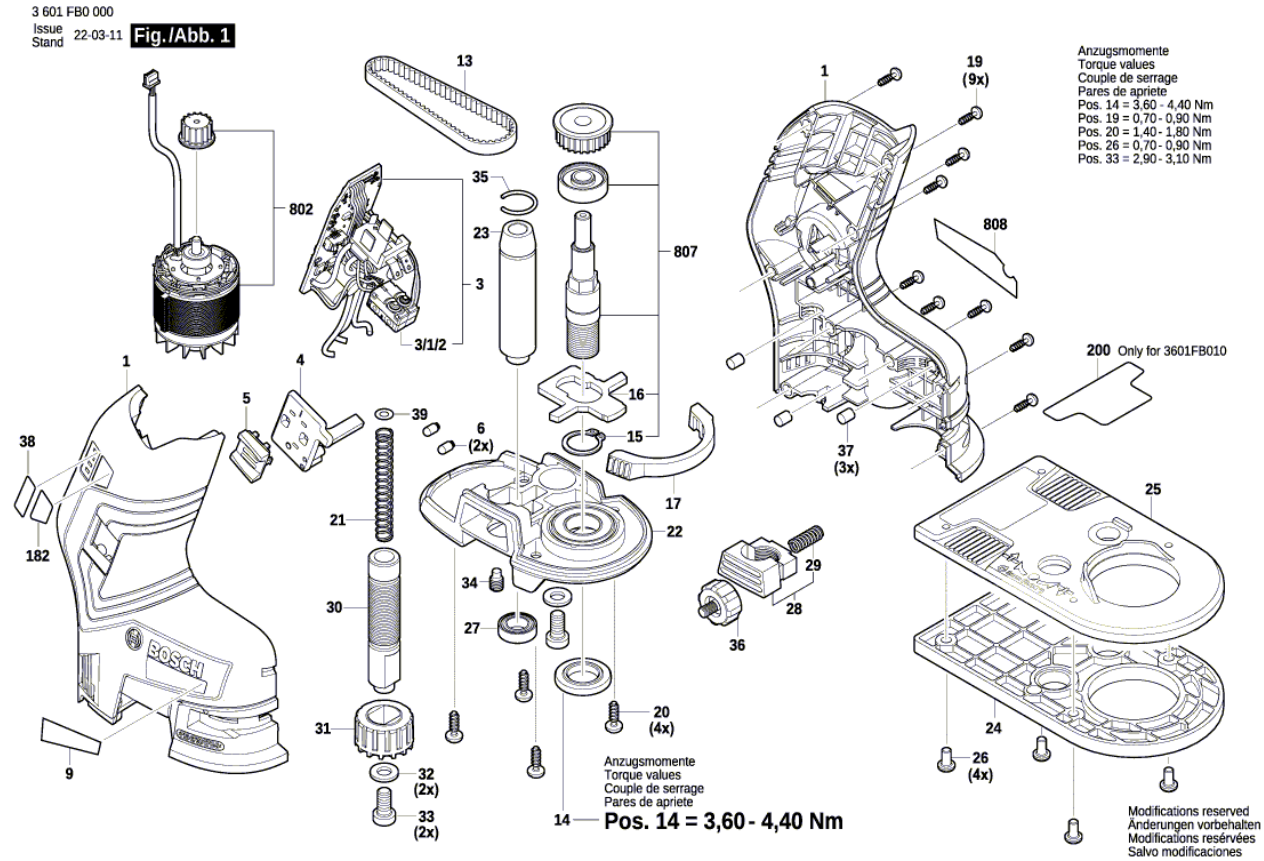

Número do produto	3 601 FB0 000
Descrição	Tupia
DIN-Text	
ID_Text_Ext	
Nome da ferramenta	GKF 12V-8
Tensão_1	12 V
ID de país do produto	EU

Figura - Tipo - E

Figura - Tipo - E

3 601 FB0 000  
Issue  
Stand 17-08-31 **Fig./Abb. 2**