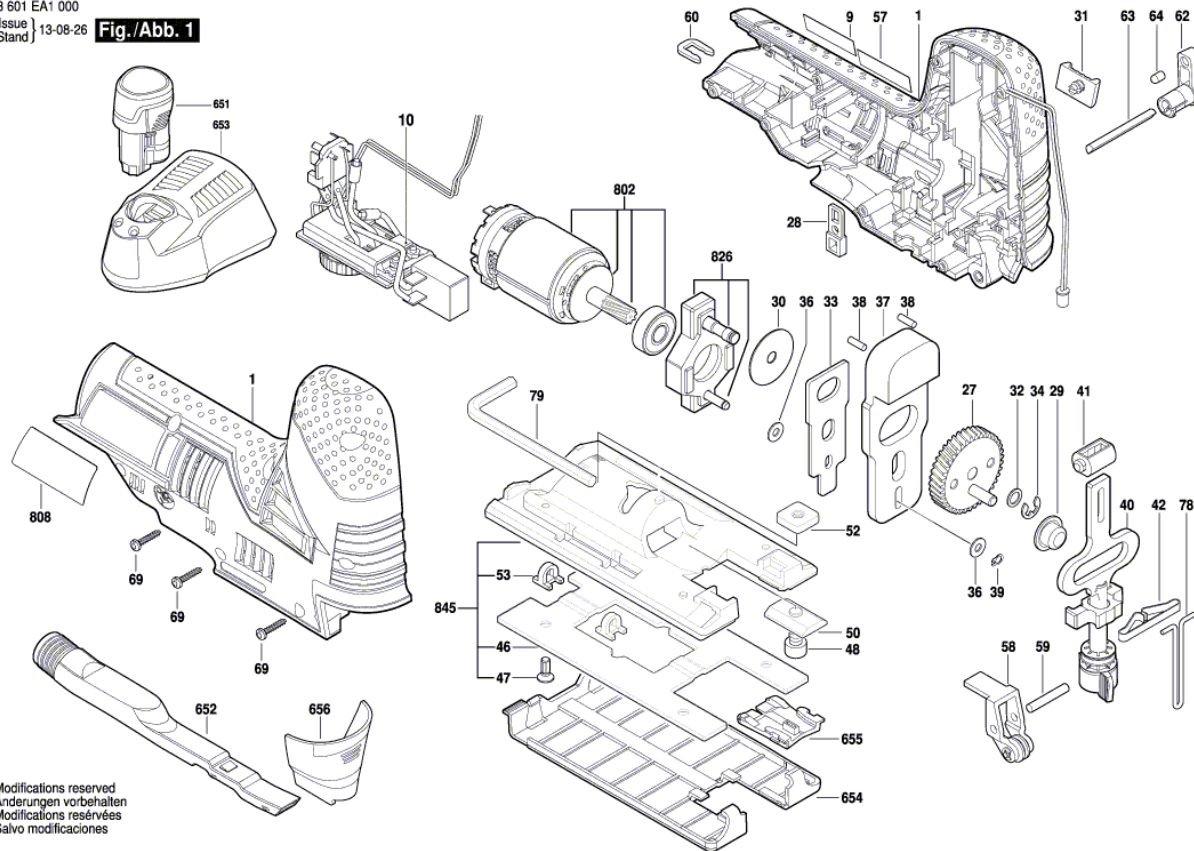

Figura - Tipo - E

3 601 EA1 000
Issue | 13-08-26
Stand |

Fig./Abb. 1