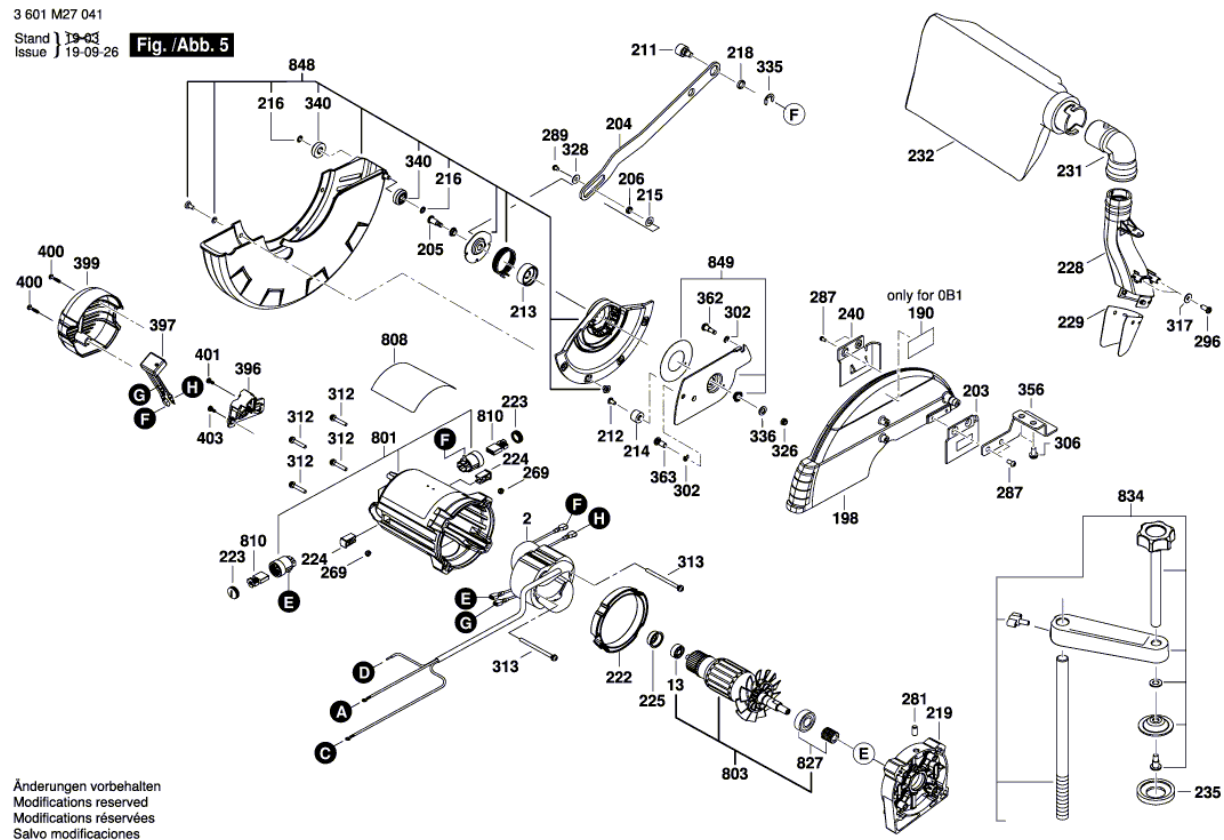

Figura - Tipo - E