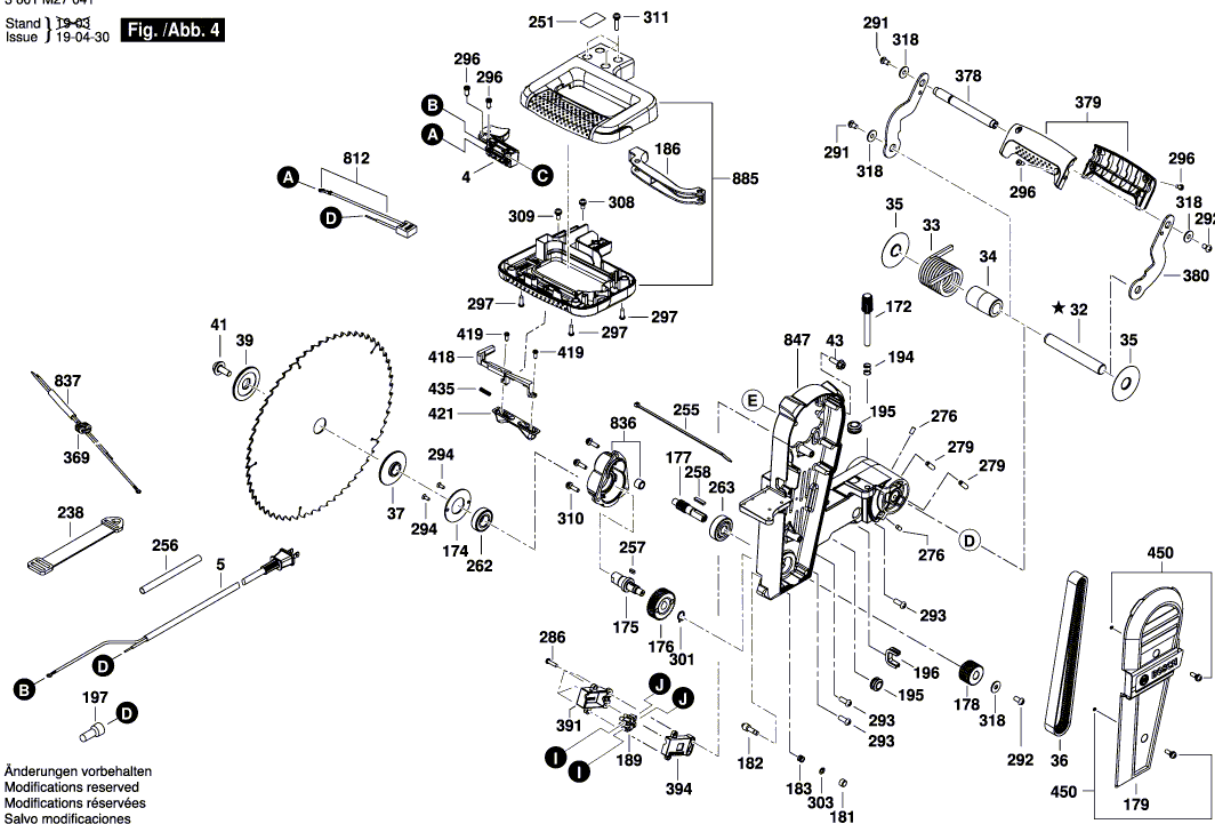

Figura - Tipo - E

3 601 M27 041
Stand } 19-03
Issue } 19-04-30

Fig. /Abb. 4