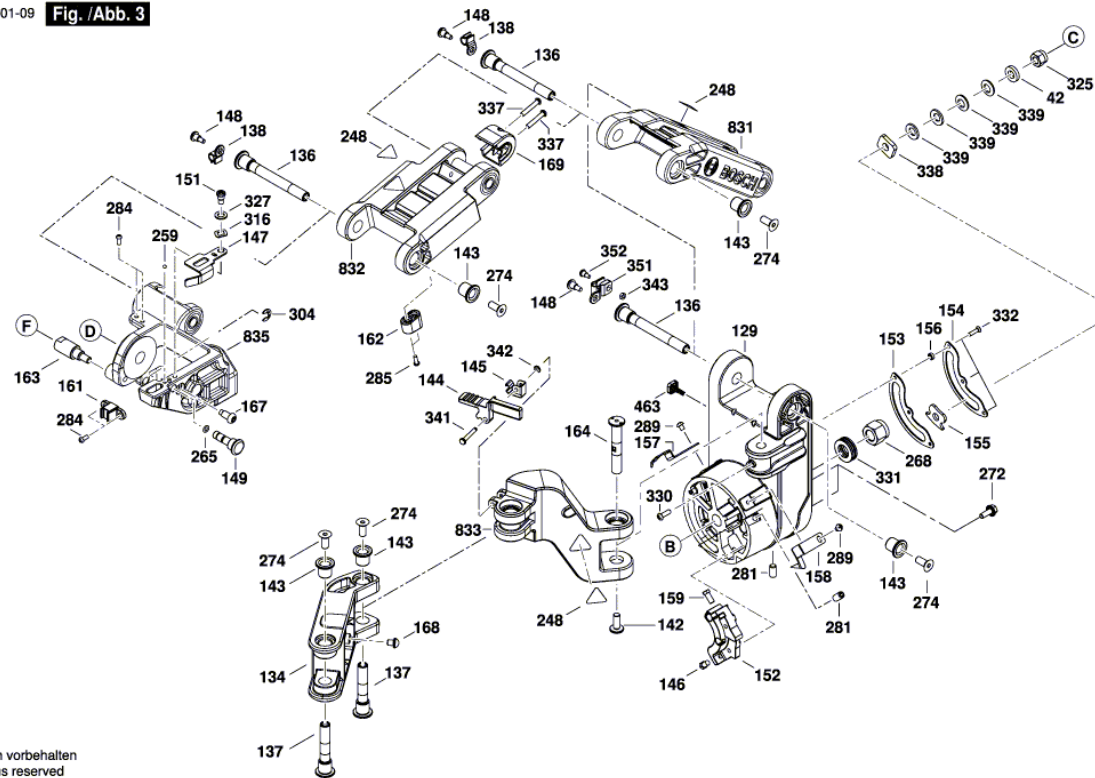

Figura - Tipo - E

Figura - Tipo - E

3 601 M27 041

Stand } 19-01-09 Fig. /Abb. 3
Issue }