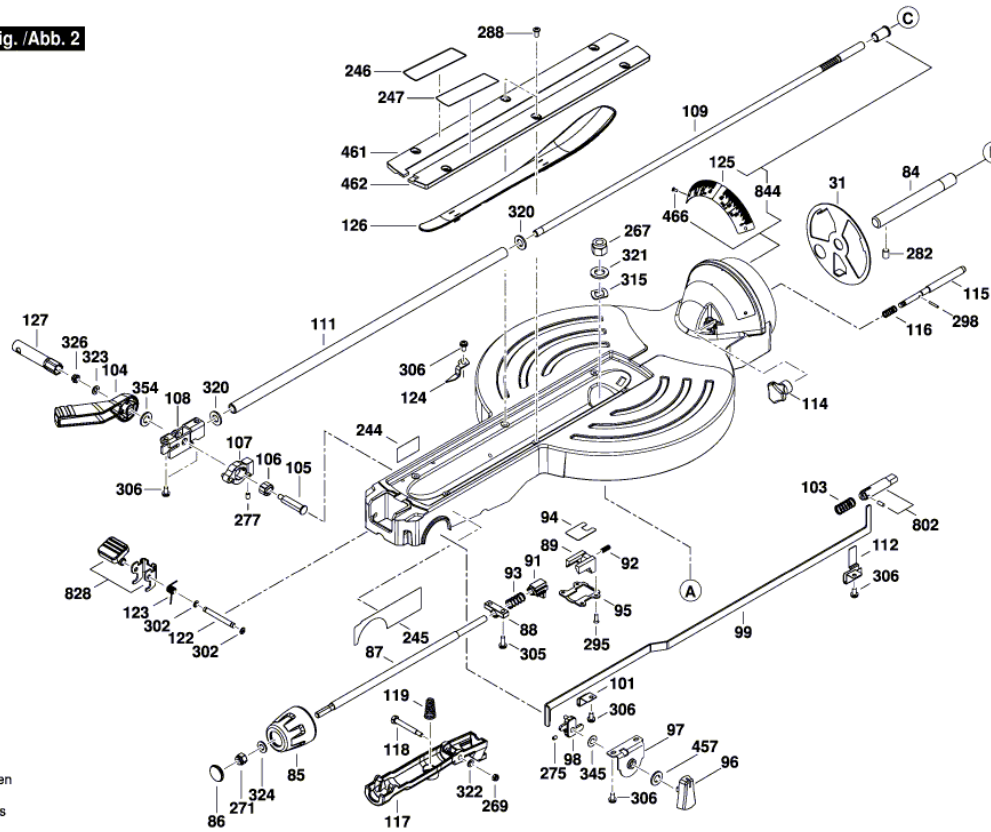

3 601 M27 041

Stand } 19-01
Issue } 19-03-18

Fig. /Abb. 2

Änderungen vorbehalten
Modifications reserved
Modifications réservés
Salvo modificaciones