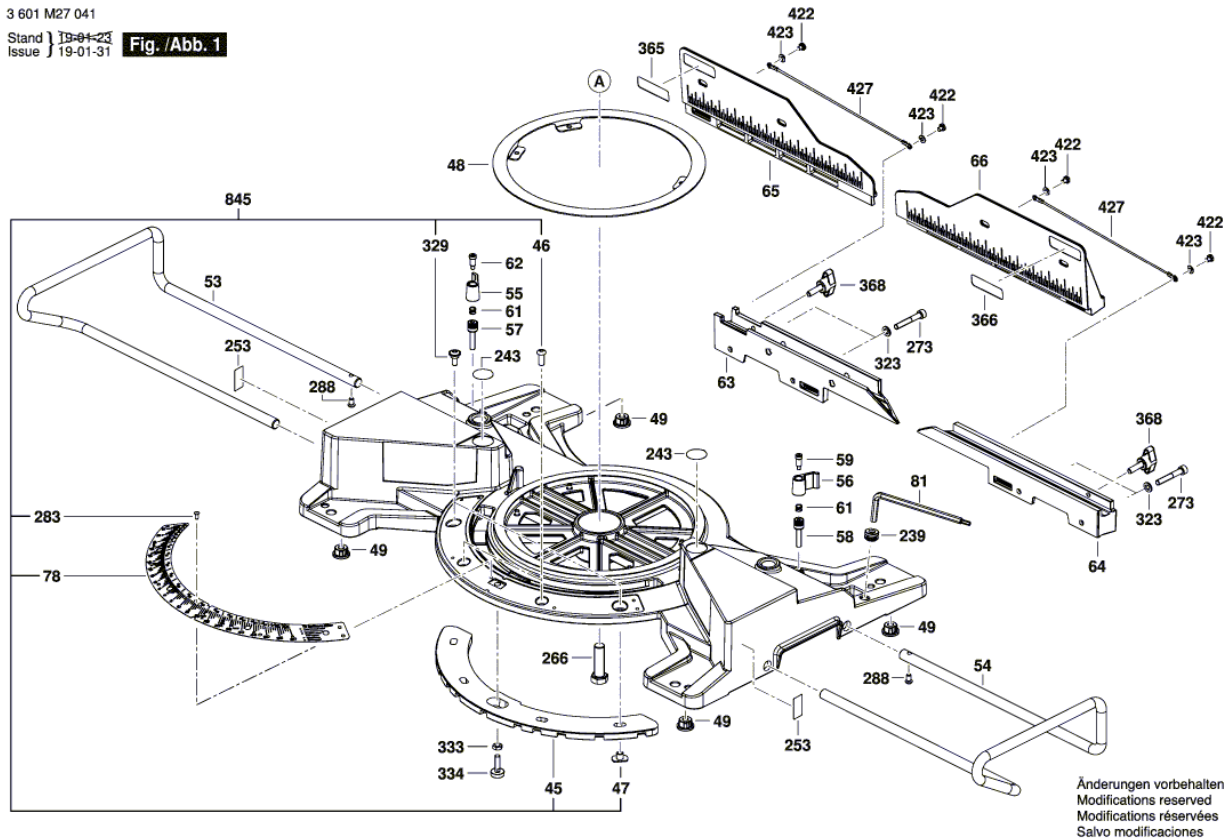

Figura - Tipo - E

Figura - Tipo - E

3 601 M27 041

Stand } 19-01-23
Issue } 19-01-31

Fig. /Abb. 1