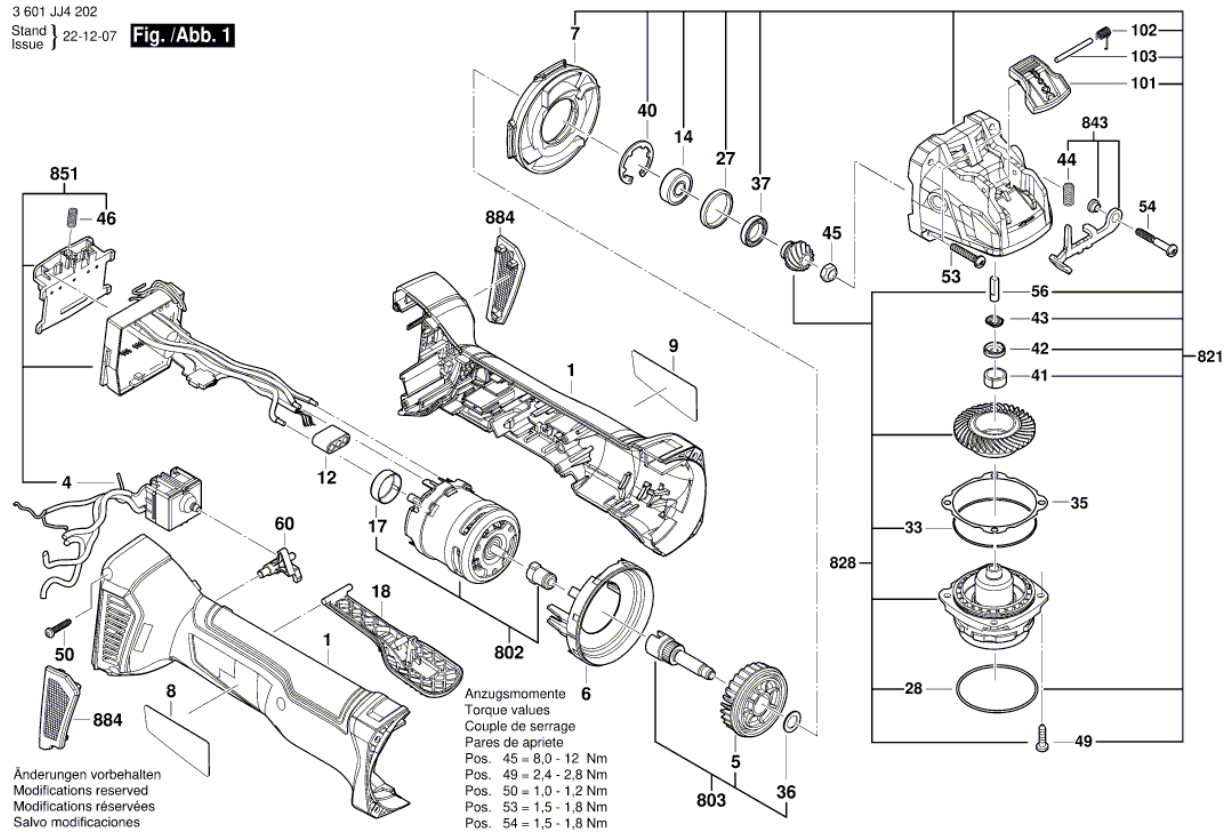

Informações sobre o produto : REBARBADORA SEM FIO - GWX 18V-10P - 3 601 JJ4 202

Número do produto	3 601 JJ4 202
Descrição	REBARBADORA SEM FIO
DIN-Text	
ID_Text_Ext	
Nome da ferramenta	GWX 18V-10P
Tensão_1	18 V
ID de país do produto	OEU

Figura - Tipo - E

Figura - Tipo - E

3 601 JJ4 202
Stand Issue } 22-12-7 **Fig. /Abb. 2**

Änderungen vorbehalten
Modifications reserved
Modifications réservées
Salvo modificaciones