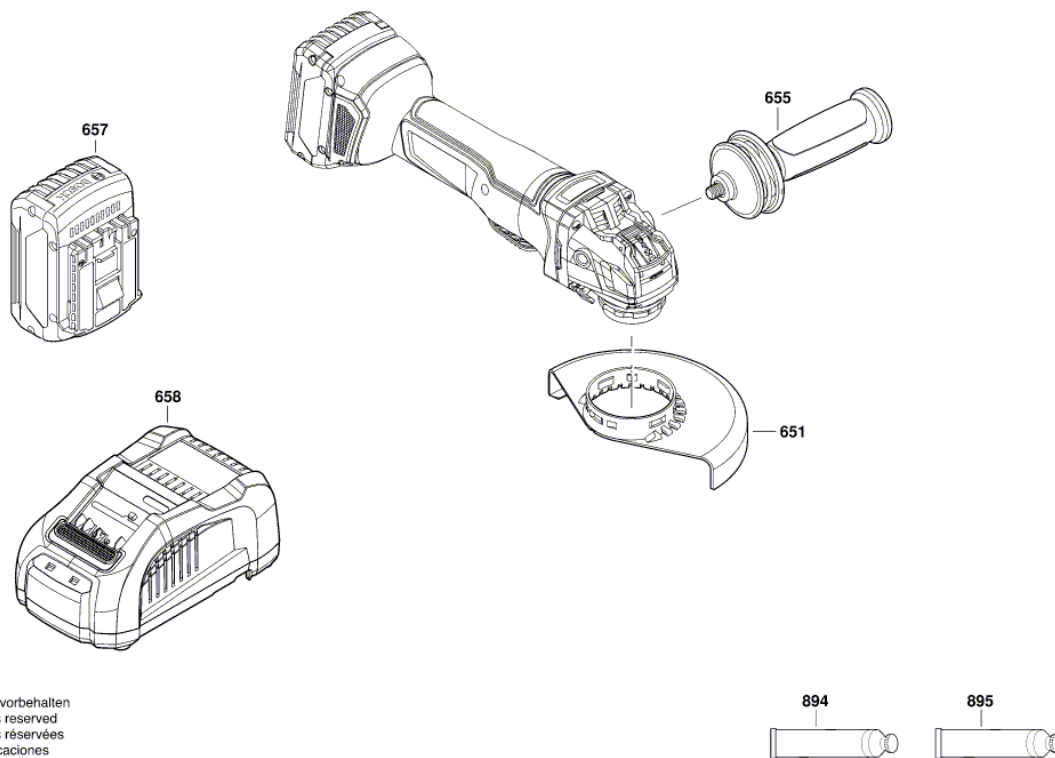

3 601 JJ4 202
Stand Issue } 22-12-7 **Fig. /Abb. 2**