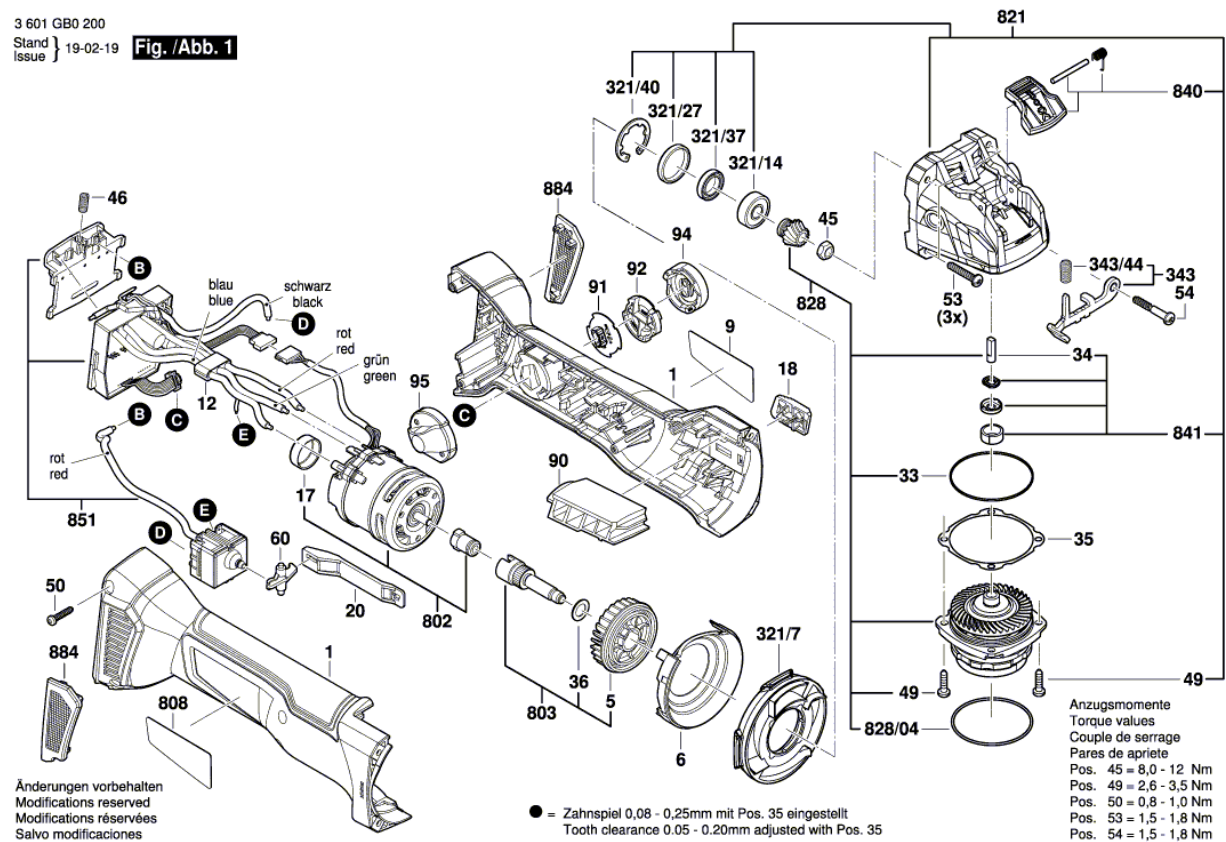

* Os preços indicados são orientativos sem IVA.

Lista de peças de reposição

Posição	Número de peça	Descrição	Figura	Preço	Quantidade	Grupo de preço
343	1 607 000 742	Alavanca De Fixacao	1	3,91 € *	1	20
343/44	1 604 611 042	Mola de Compressão	1	0,82 € *	1	11
802	1 607 000 CA4	Motor	1	67,63 € *	1	45
803	1 607 000 CA5	Arvore Roda Conica	1	6,87 € *	1	24
808	1 601 11A 6JK	Placa de identificação	1	1,28 € *	1	13
821	1 607 000 D5D	Caixa De Engrenagens	1	23,05 € *	1	34
828	1 607 000 D5J	Jogo de peças	1	37,87 € *	1	39
828/04	3 600 210 109	Anel-O 47,0x1,5 MM	1	1,08 € *	1	12
840	1 607 000 D5X	Jogo de peças	1	3,41 € *	1	19
851	1 607 000 D90	MÓDULO ELECTRÓNICO	1	86,36 € *	1	47
884	1 607 000 CA9	UNIDADE DO FILTRO	1	6,05 € *	1	23
650/1	1 602 025 052	Cabo Adicional M10 ANTI-VIBRATION	2	15,64 € *	1	31
651	1 600 A00 XK9	Coberta Protetora 125 MM	2	7,52 € *	1	25
841	1 607 000 D5Z	Jogo de peças	2	2,70 € *	1	17
891	1 602 025 09T	Cabo Adicional	2	1,89 € *	1	15

Informações sobre o produto : REBARBADORA SEM FIO - GWX 18V-10 C - 3 601 GB0 200

Número do produto	3 601 GB0 200
Descrição	REBARBADORA SEM FIO
DIN-Text	
ID_Text_Ext	
Nome da ferramenta	GWX 18V-10 C
Tensão_1	18 V
ID de país do produto	---

Figura - Tipo - E

3 601 GB0 200
 Stand } 19-02-19
 Issue } **Fig. /Abb. 1**

Figura - Tipo - E

3 601 GB0 200
Stand } 19-03-21
Issue } **Fig. /Abb. 2**

Änderungen vorbehalten
Modifications reserved
Modifications réservées
Salvo modificaciones