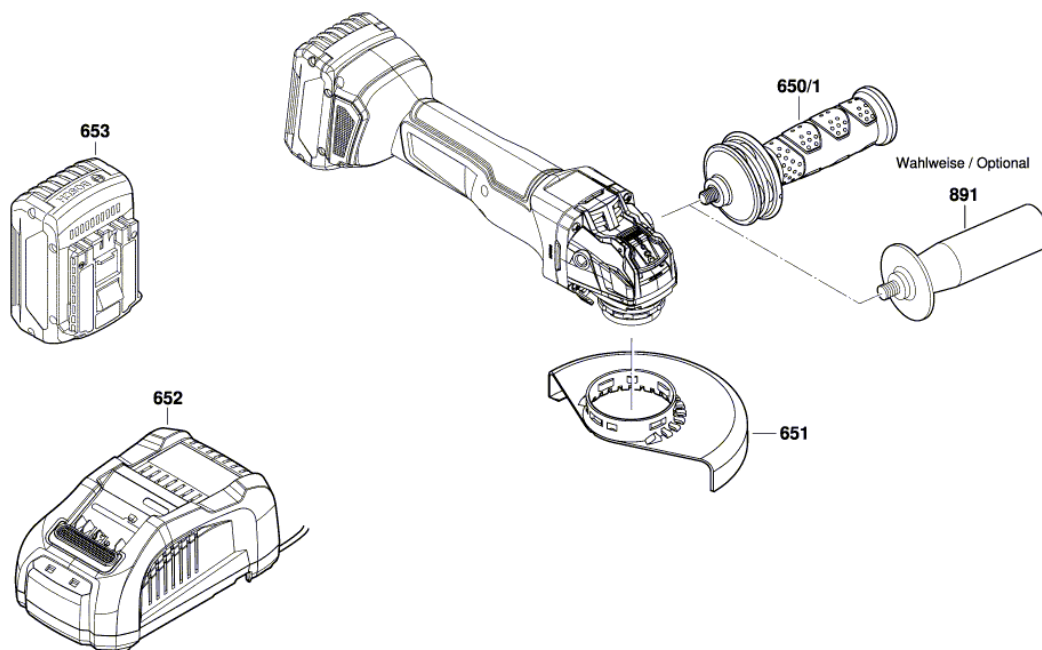

Informações sobre o produto : REBARBADORA SEM FIO - GWX 18V-10 C - 3 601 GB0 200

Número do produto	3 601 GB0 200
Descrição	REBARBADORA SEM FIO
DIN-Text	
ID_Text_Ext	
Nome da ferramenta	GWX 18V-10 C
Tensão_1	18 V
ID de país do produto	---

Figura - Tipo - E

3 601 GB0 200
 Stand } 19-02-19
 Issue } **Fig. /Abb. 1**

Figura - Tipo - E

3 601 GB0 200
Stand } 19-03-21
Issue } **Fig. /Abb. 2**

Änderungen vorbehalten
Modifications reserved
Modifications réservées
Salvo modificaciones