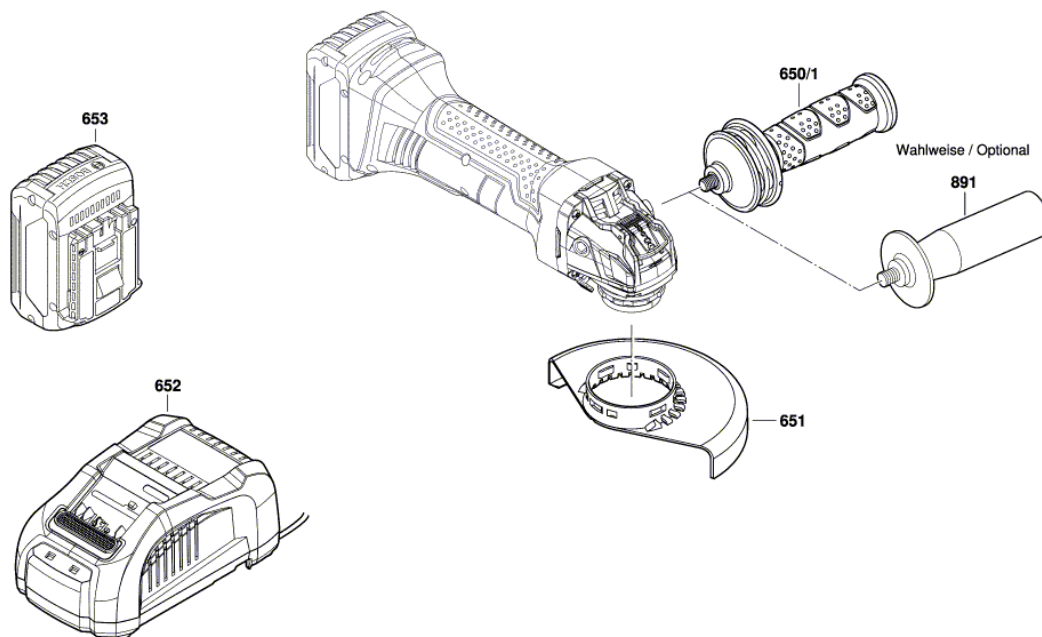

3 601 JJ7 000
Stand } 19-05-09
Issue } **Fig. /Abb. 2**

Änderungen vorbehalten
Modifications reserved
Modifications réservées
Salvo modificaciones