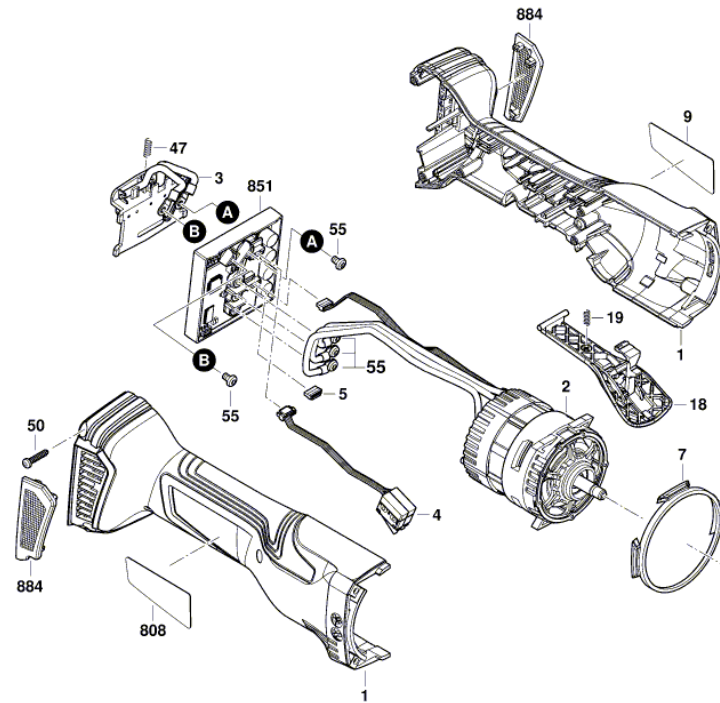

3 601 JH6 L04
Stand | 23-03
Issue | 23-07-20

Fig. /Abb. 1

Änderungen vorbehalten
Modifications reserved
Modifications réservées
Salvo modificaciones

● = Zahnspiel 0,05 - 0,20mm mit Pos. 35 eingestellt
Tooth clearance 0,05 - 0,20mm adjusted with Pos. 35