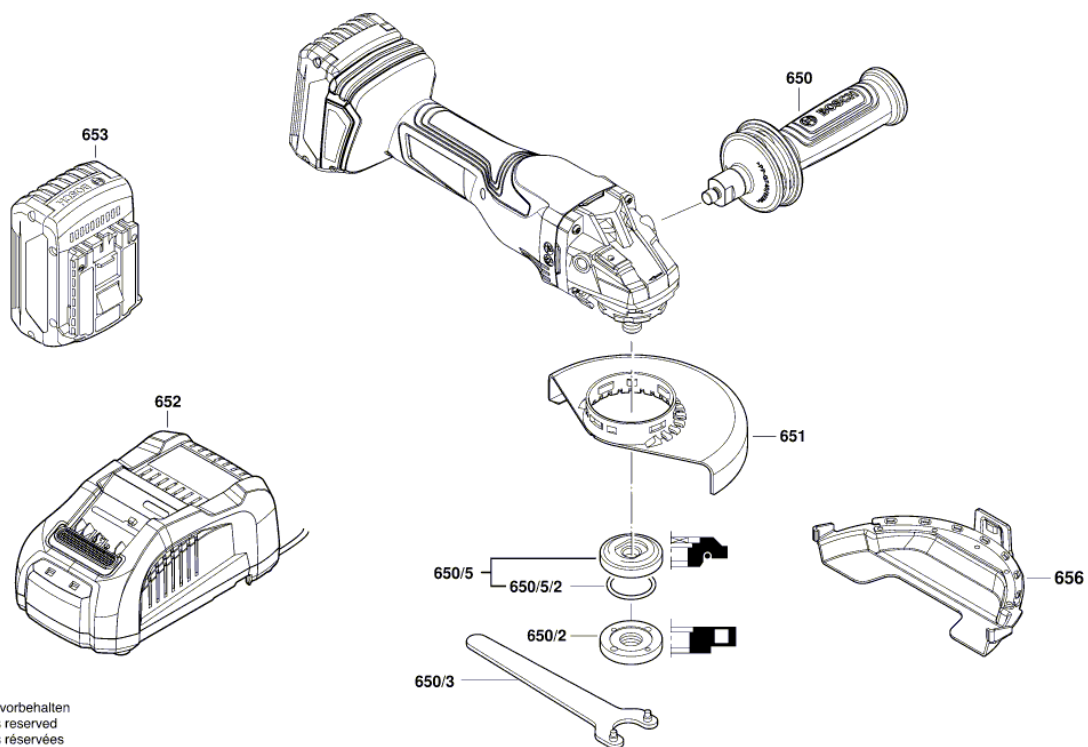

Figura - Tipo - E

3 601 JH6 L04
Stand } 23-03-16 **Fig. /Abb. 2**
Issue }