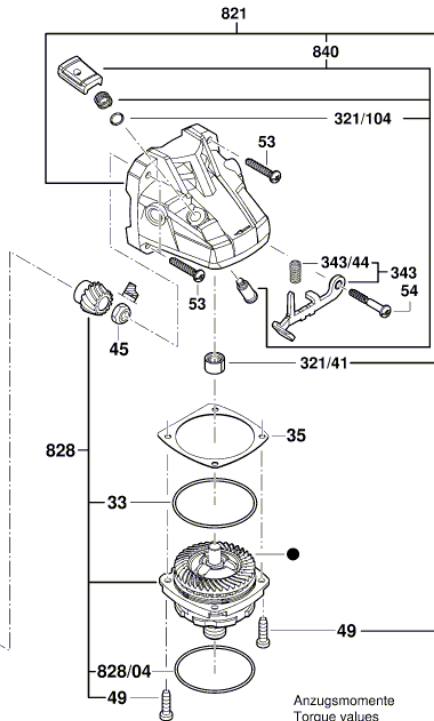

* Os preços indicados são orientativos sem IVA.

Lista de peças de reposição

Posição	Número de peça	Descrição	Figura	Preço	Quantidade	Grupo de preço
650	1 607 000 E8B	Cabo Adicional	2	12,77 € *	1	28
650/2	1 603 345 043	Porca Redonda M14	2	5,12 € *	1	21
650/3	1 607 950 052	Chave Fixa Com Dois Furos	2	2,19 € *	1	15
650/5	2 605 703 014	Flange De Fixacao Ø22,3xØ42 MM	2	4,53 € *	1	20
650/5/2	1 600 210 055	Anel-O 20,35x1,78 MM	2	0,59 € *	1	10
651	1 600 A02 84A	Coberta Protetora	2	8,70 € *	1	25
656	1 619 P16 650	Guarda Pó	2	8,70 € *	1	25

Informações sobre o produto : REBARBADORA SEM FIO - GWS 18V-180 P - 3 601 JH6 L04

Número do produto	3 601 JH6 L04
Descrição	REBARBADORA SEM FIO
DIN-Text	
ID_Text_Ext	
Nome da ferramenta	GWS 18V-180 P
Tensão_1	
ID de pais do produto	---

Figura - Tipo - E

3 601 JH6 L04
 Stand | 23-03
 Issue | 23-07-20

Fig. /Abb. 1

Änderungen vorbehalten
 Modifications reserved
 Modifications réservées
 Salvo modificaciones

● = Zahnspiel 0,05 - 0,20mm mit Pos. 35 eingestellt
 Tooth clearance 0,05 - 0,20mm adjusted with Pos. 35

Anzugsmomente
 Torque values
 Couple de serrage
 Pares de apriete
 Pos. 45 = 8,0 - 12 Nm
 Pos. 49 = 2,6 - 3,5 Nm
 Pos. 50 = 0,8 - 1,0 Nm
 Pos. 53 = 1,5 - 1,8 Nm
 Pos. 54 = 1,5 - 1,8 Nm

Figura - Tipo - E