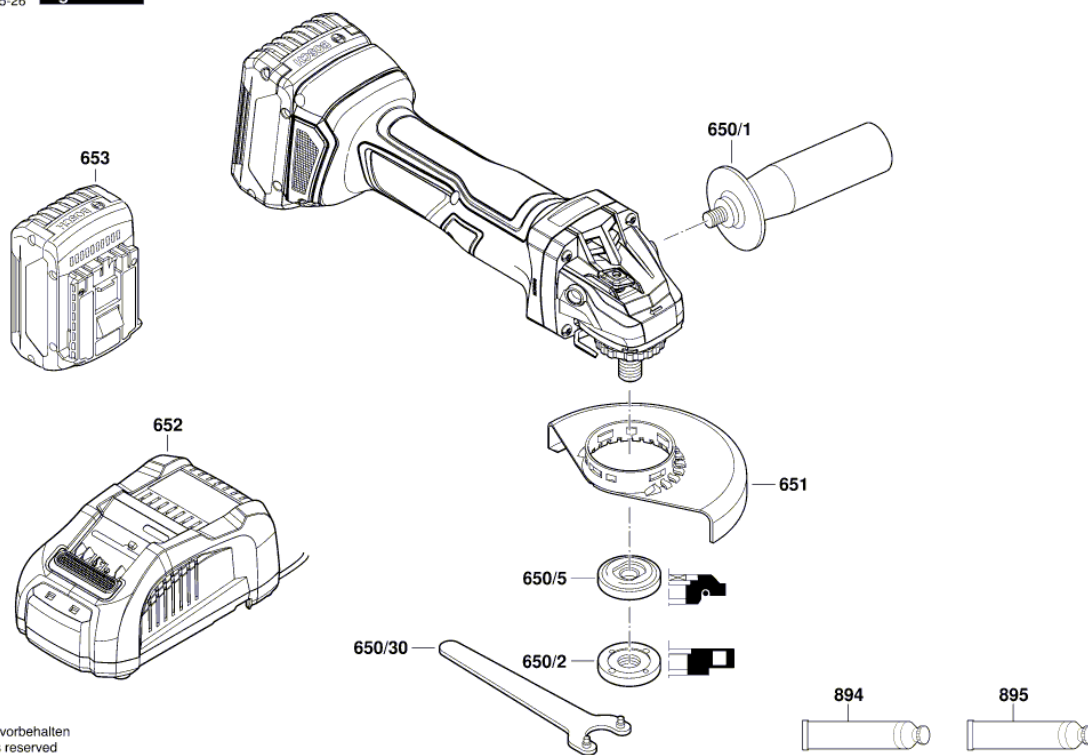

3 601 JH9 001
Stand | 20-05
Issue | 21-05-26 **Fig. /Abb. 2**