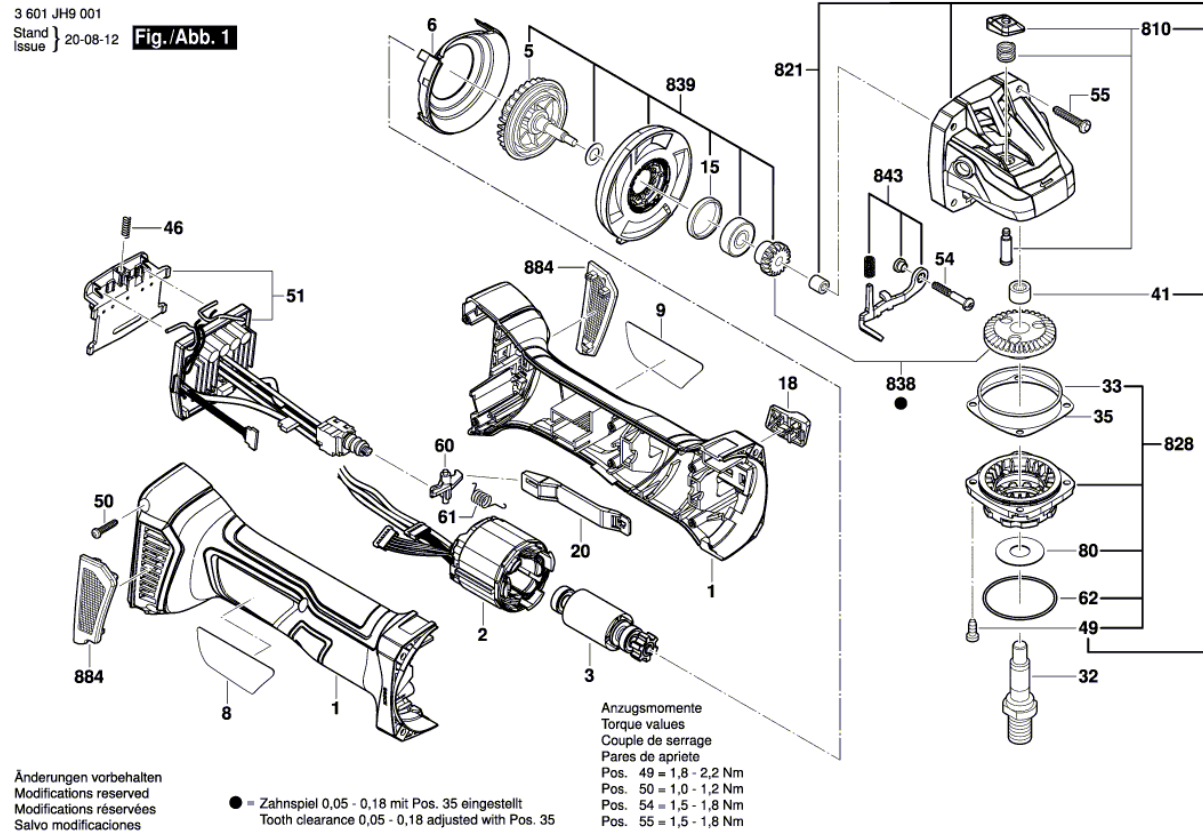

Número do produto	3 601 JH9 002
Descrição	REBARBADORA SEM FIO
DIN-Text	
ID_Text_Ext	
Nome da ferramenta	GWS 18V-7
Tensão_1	18 V
ID de país do produto	EU

Figura - Tipo - E

Figura - Tipo - E

3 601 JH9 001
Stand } 20-09-21 **Fig. /Abb. 2**
Issue }