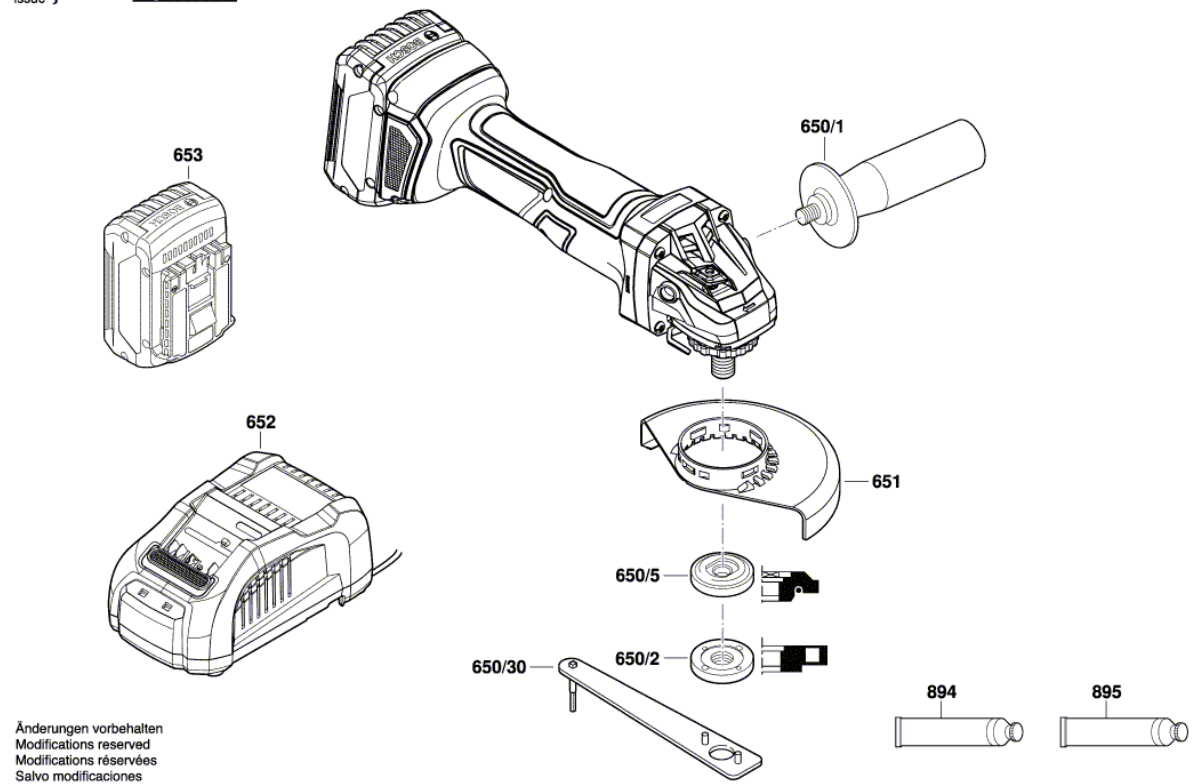

Número do produto	3 601 JH9 002
Descrição	REBARBADORA SEM FIO
DIN-Text	
ID_Text_Ext	
Nome da ferramenta	GWS 18V-7
Tensão_1	18 V
ID de país do produto	EU

Figura - Tipo - E

Figura - Tipo - E

3 601 JH9 001
Stand } 20-09-21 **Fig. /Abb. 2**
Issue }