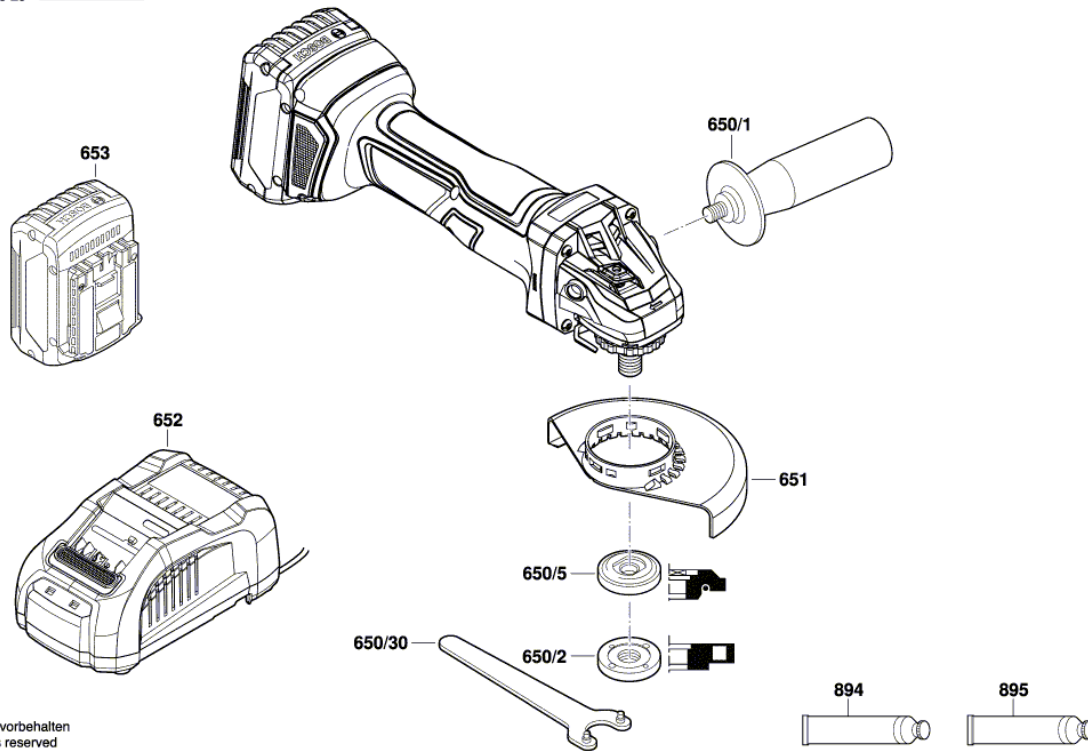

3 601 JH9 001
Stand | 20-09
Issue | 21-05-26 **Fig. /Abb. 2**

Änderungen vorbehalten
Modifications reserved
Modifications réservées
Salvo modificaciones