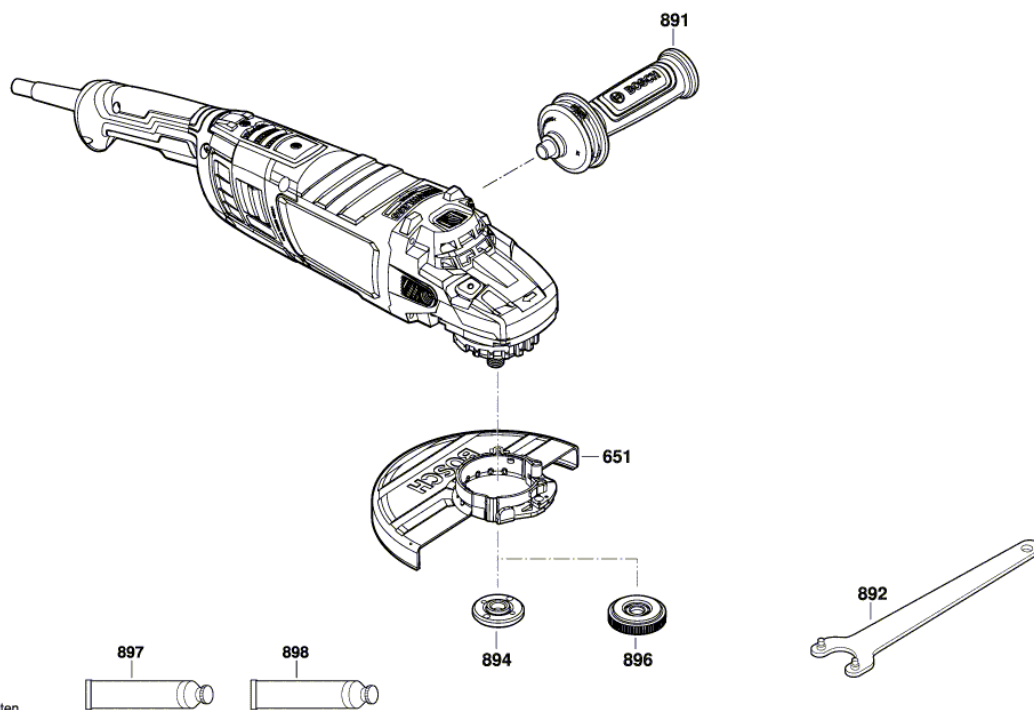

3 601 HG0 000

Stand } 22-02-23 Fig. /Abb. 2
Issue }

Änderungen vorbehalten
Modifications reserved
Modificacions reserves
Salvo modificaciones