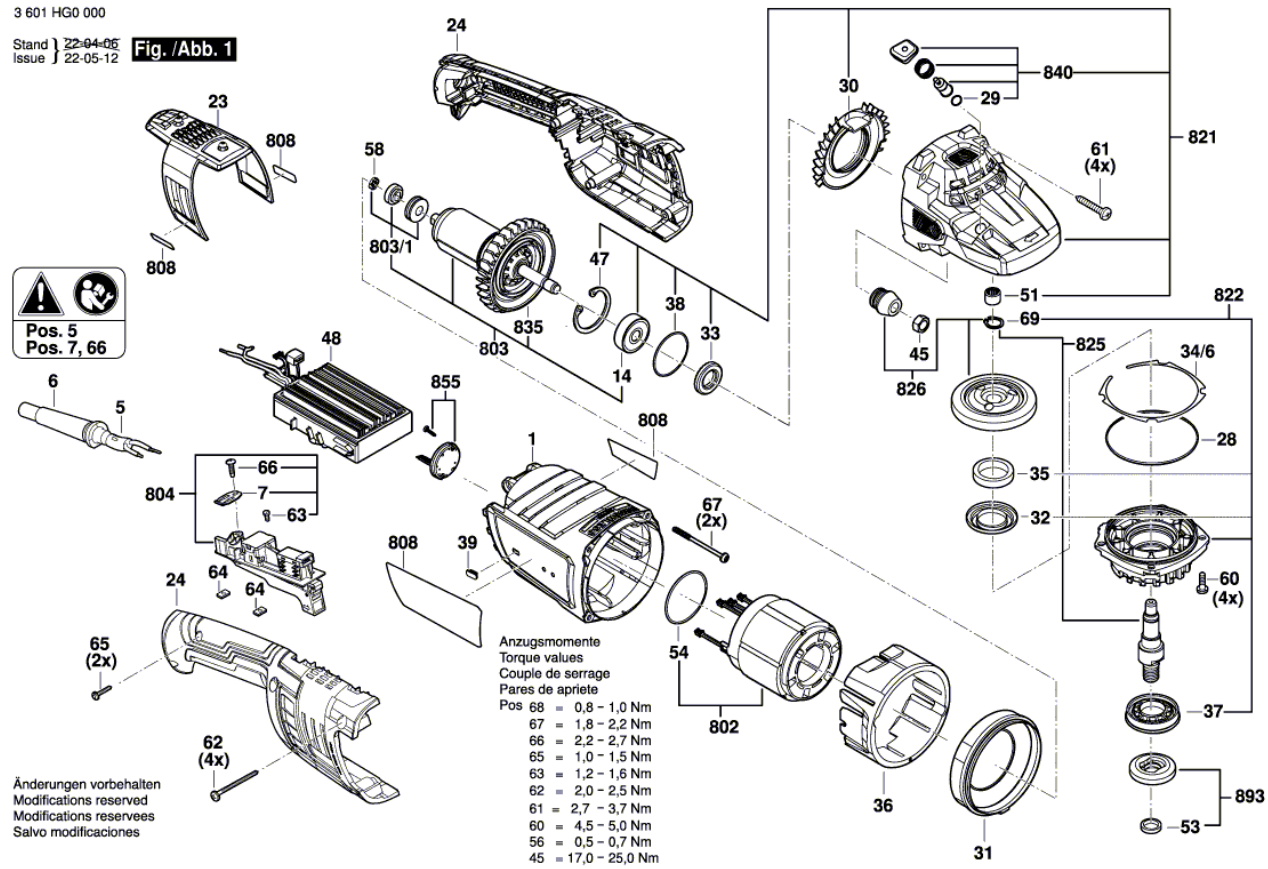

Informações sobre o produto : Combi Rebarbadora - GWS 30-230 PB - 3 601 HG1 100

Número do produto	3 601 HG1 100
Descrição	Combi Rebarbadora
DIN-Text	
ID_Text_Ext	
Nome da ferramenta	GWS 30-230 PB
Tensão_1	230 V
ID de país do produto	EU

Figura - Tipo - E

Figura - Tipo - E

3 601 HG0 000

Stand } 22-02-23 Fig. /Abb. 2
Issue }

Änderungen vorbehalten
Modifications reserved
Modificacions reserves
Salvo modificaciones