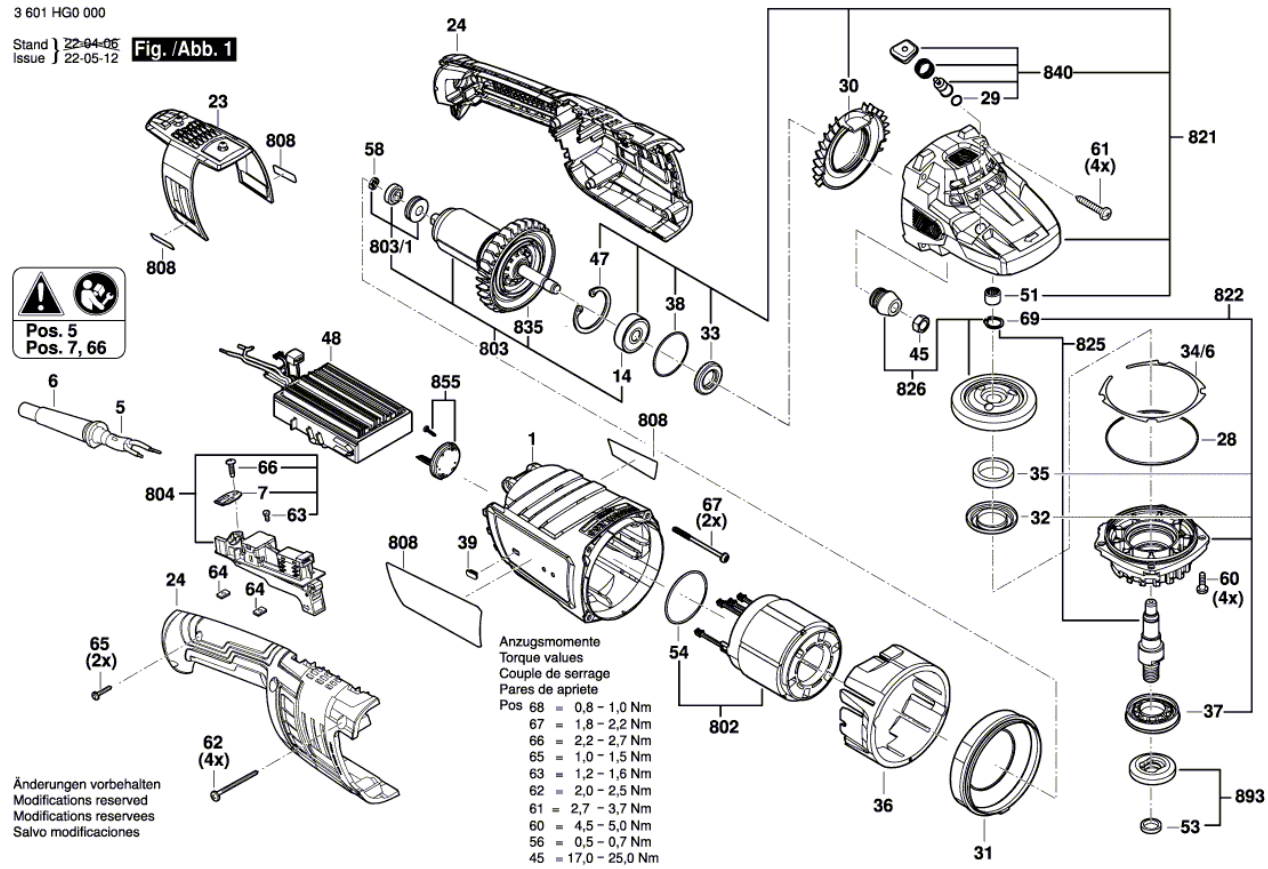

Informações sobre o produto : Combi Rebarbadora - GWS 30-180 PB - 3 601 HG0 100

Número do produto	3 601 HG0 100
Descrição	Combi Rebarbadora
DIN-Text	
ID_Text_Ext	
Nome da ferramenta	GWS 30-180 PB
Tensão_1	230 V
ID de país do produto	EU

Figura - Tipo - E

Figura - Tipo - E

3 601 HG0 000

Stand } 22-02-23 **Fig. /Abb. 2**
Issue }

Änderungen vorbehalten
Modifications reserved
Modificacions reserves
Salvo modificaciones