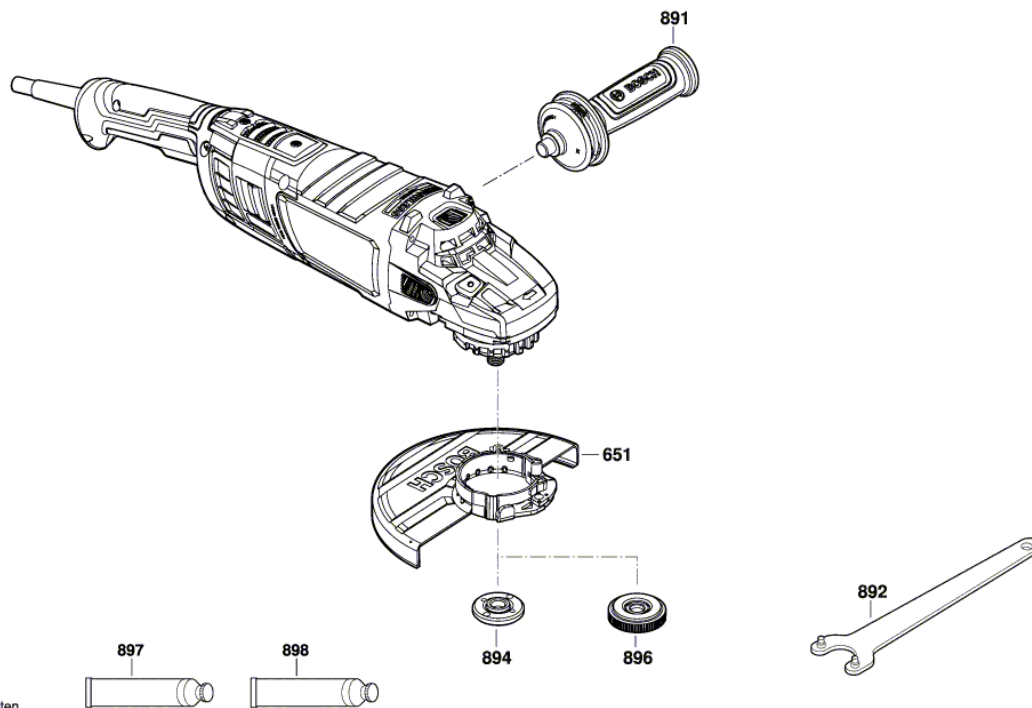

3 601 HG0 000

Stand } 22-02-23 **Fig. /Abb. 2**
Issue }

Änderungen vorbehalten
Modifications reserved
Modificacions reserves
Salvo modificaciones