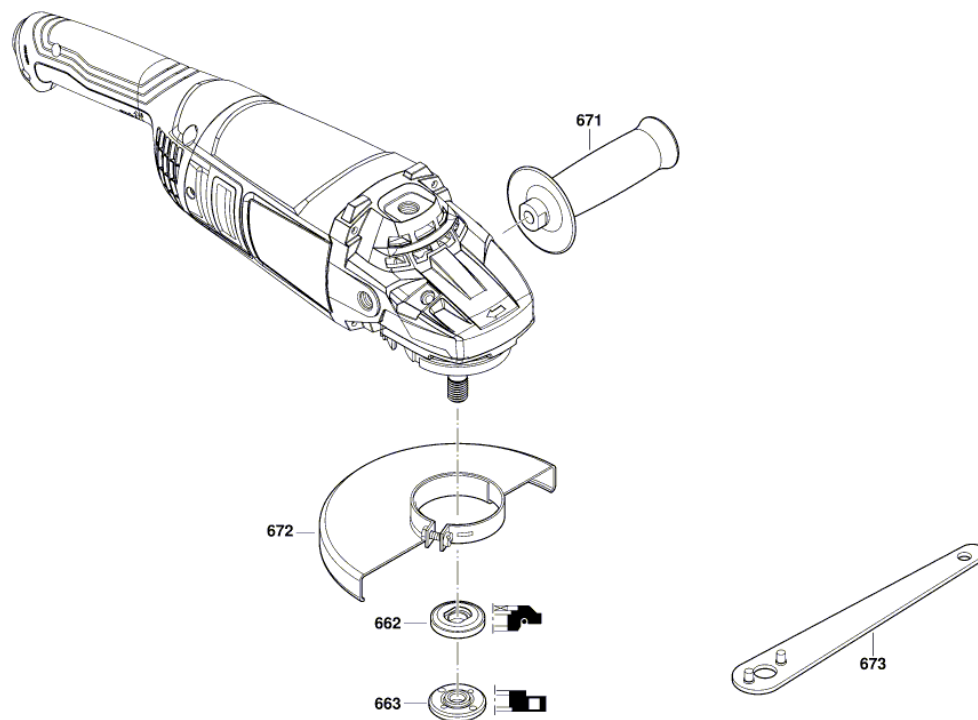

3 601 HF4 000
Stand } 22-09-08 **Fig./Abb. 2**
Issue }

Änderungen vorbehalten
Modifications reserved
Modifications réservées
Salvo modificaciones