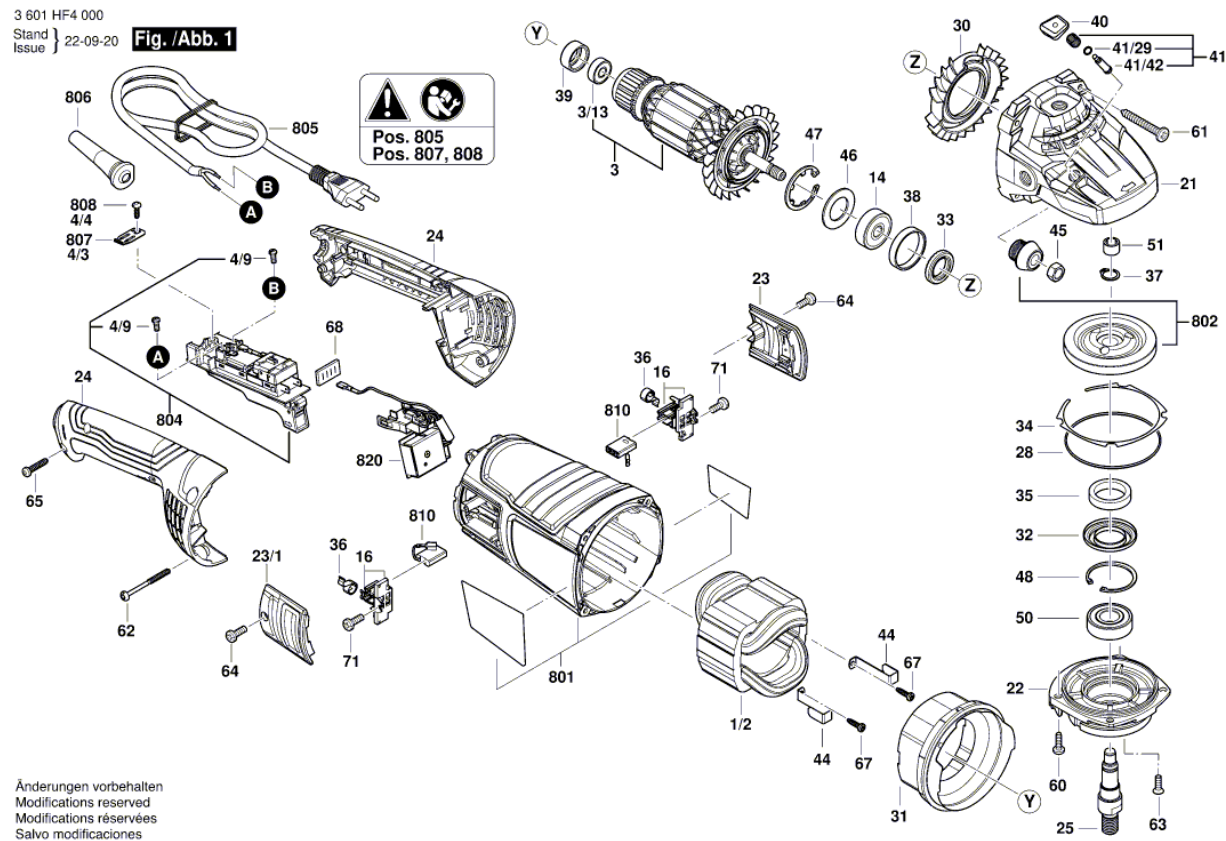

Figura - Tipo - E

Figura - Tipo - E