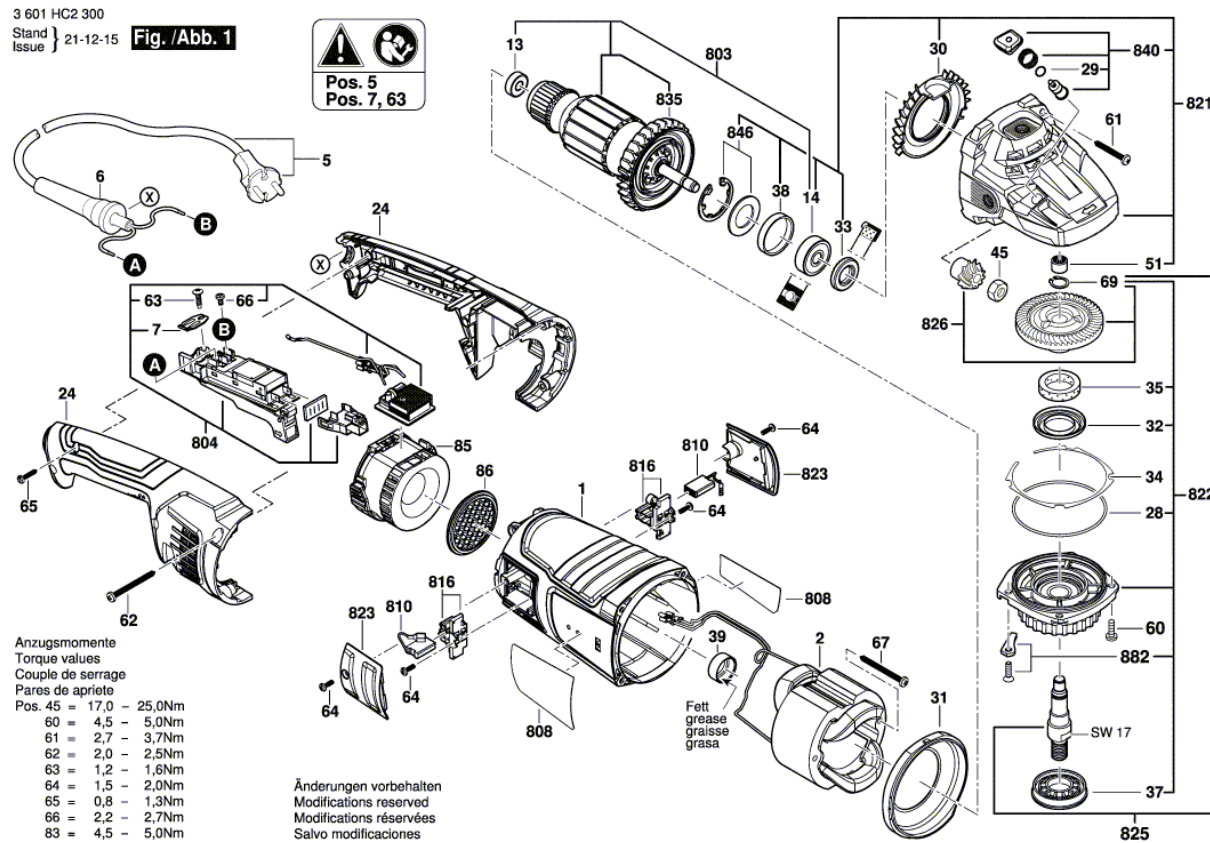

Figura - Tipo - E

Figura - Tipo - E