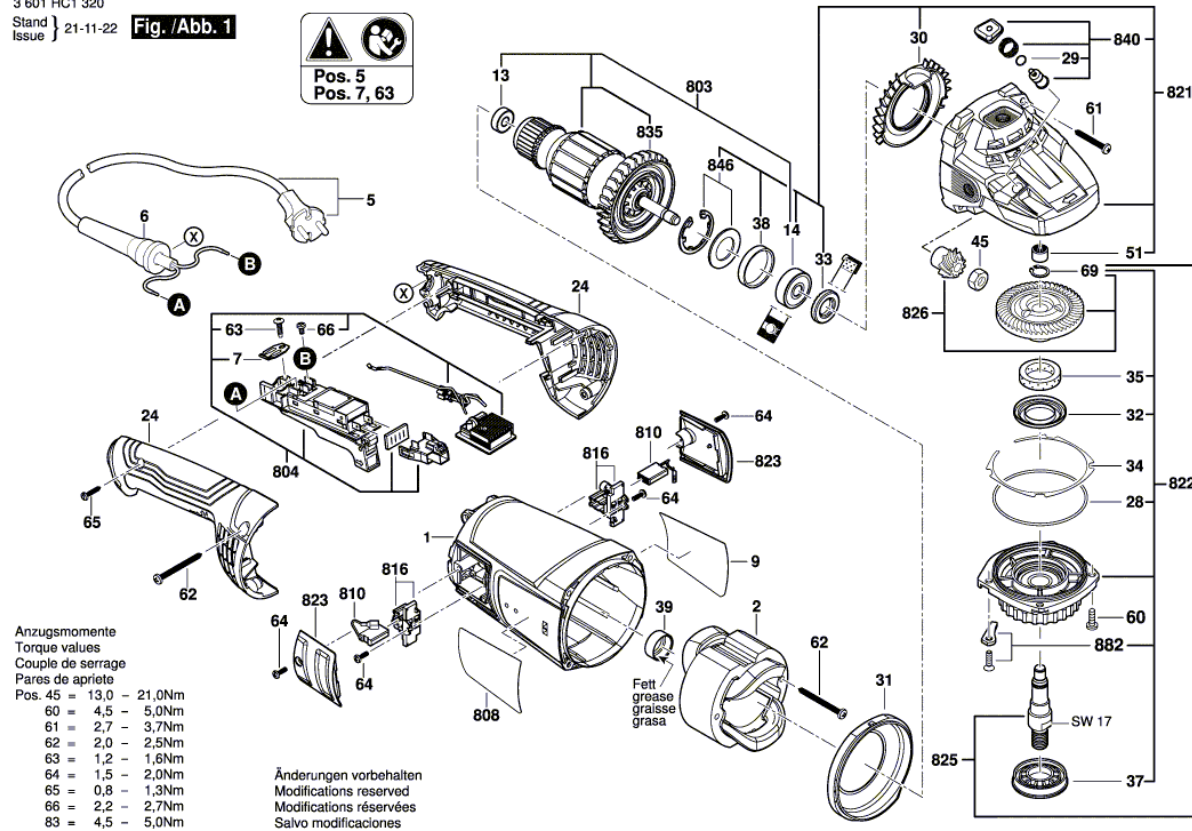

Figura - Tipo - E

Figura - Tipo - E

3 601 HC1 320
Stand } 21-11-22
Issue }

Fig. /Abb. 1