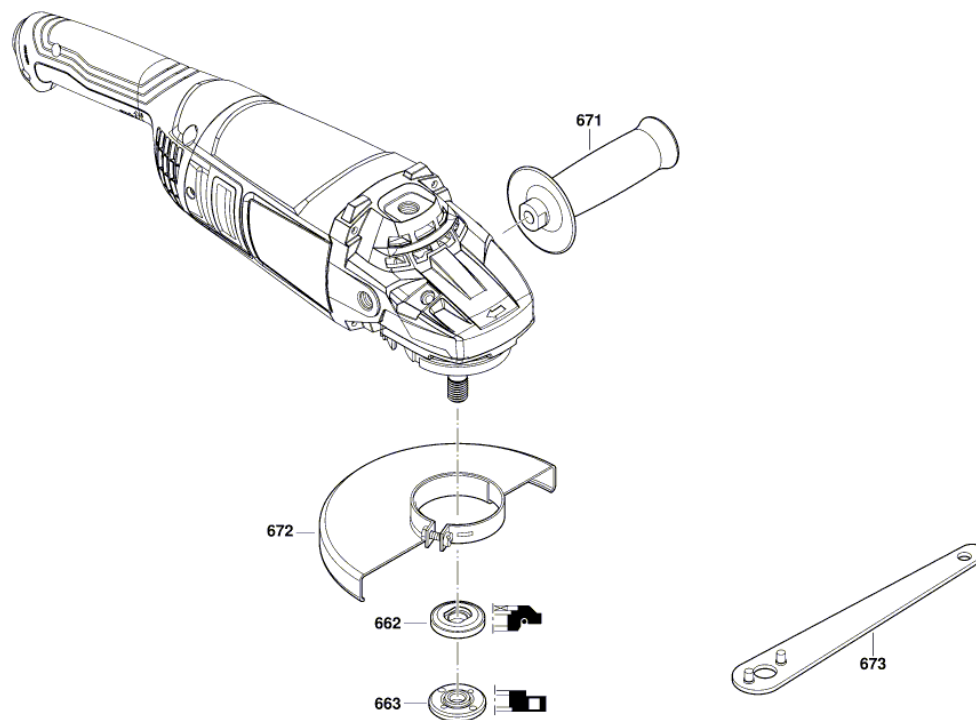

Número do produto	3 601 HF2 000
Descrição	Combi Rebarbadora
DIN-Text	
ID_Text_Ext	
Nome da ferramenta	GWS 2000 J
Tensão_1	230 V
ID de país do produto	---

Figura - Tipo - E

Figura - Tipo - E

3 601 HF2 000
Stand } 22-09-08
Issue } **Fig./Abb. 2**