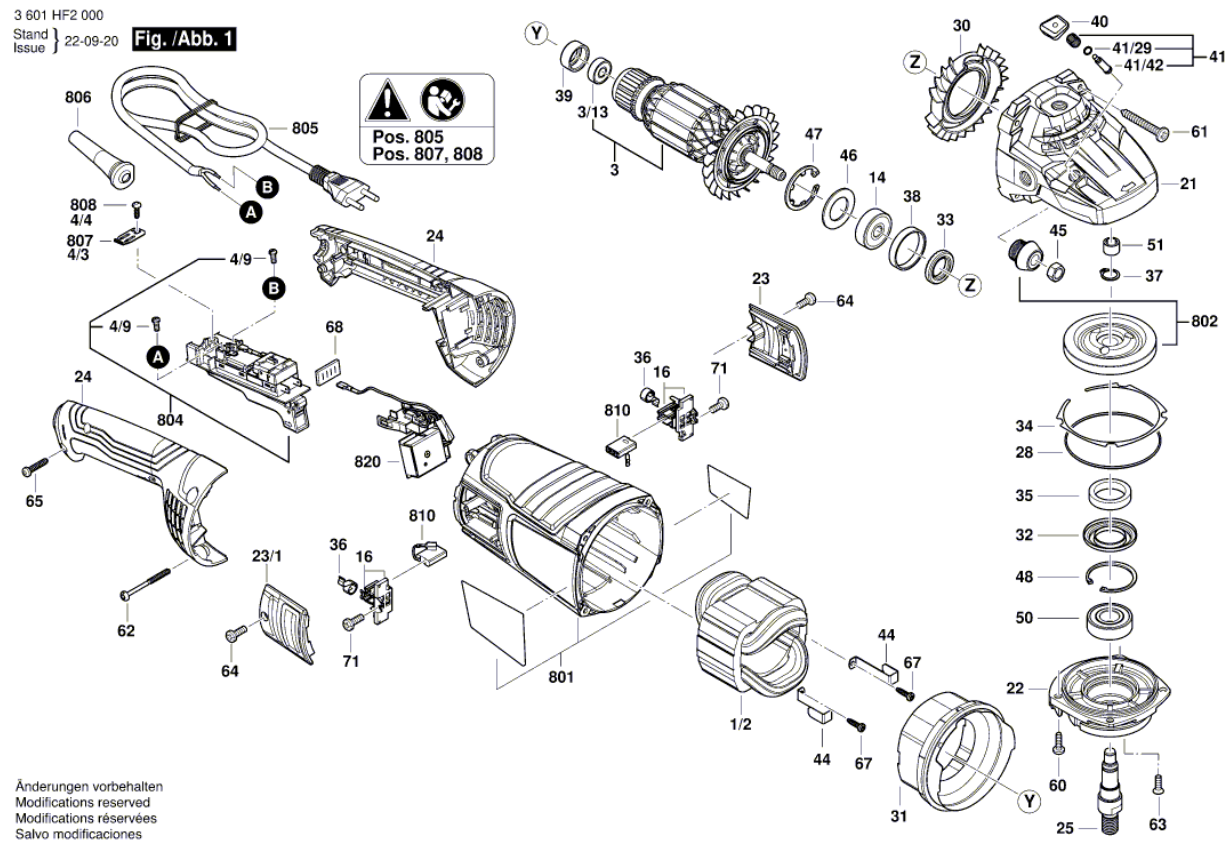

Número do produto	3 601 HF2 000
Descrição	Combi Rebarbadora
DIN-Text	
ID_Text_Ext	
Nome da ferramenta	GWS 2000 J
Tensão_1	230 V
ID de país do produto	---

Figura - Tipo - E

Figura - Tipo - E

3 601 HF2 000
Stand } 22-09-08
Issue } **Fig./Abb. 2**