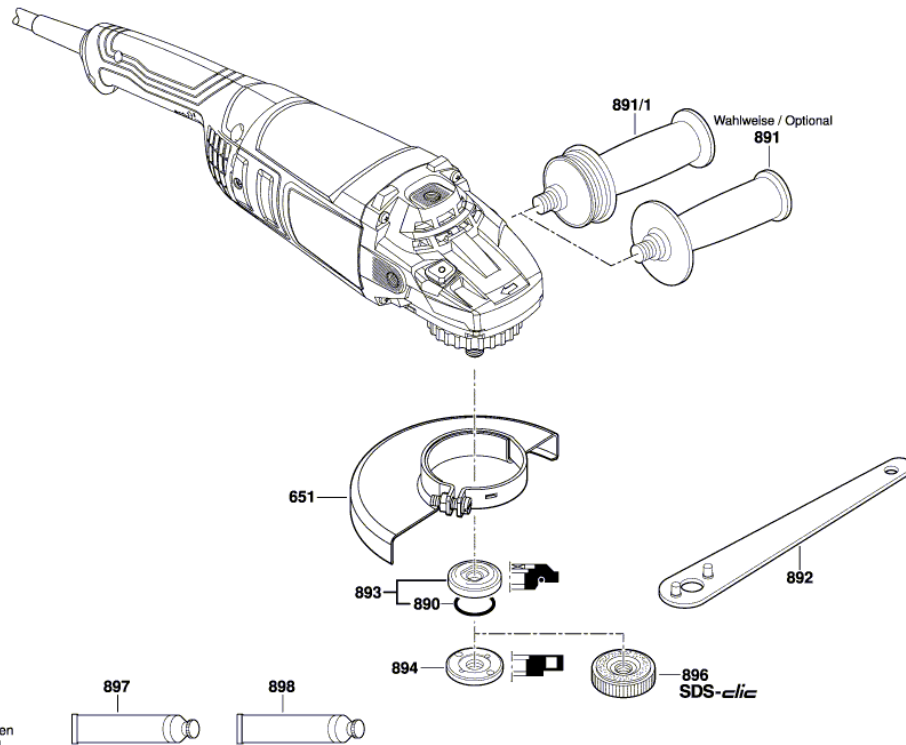

Figura - Tipo - E

3 601 HC1 320
Stand } 21-11-22
Issue } **Fig. /Abb. 2**

Änderungen vorbehalten
Modifications reserved
Modifications réservées
Salvo modificaciones