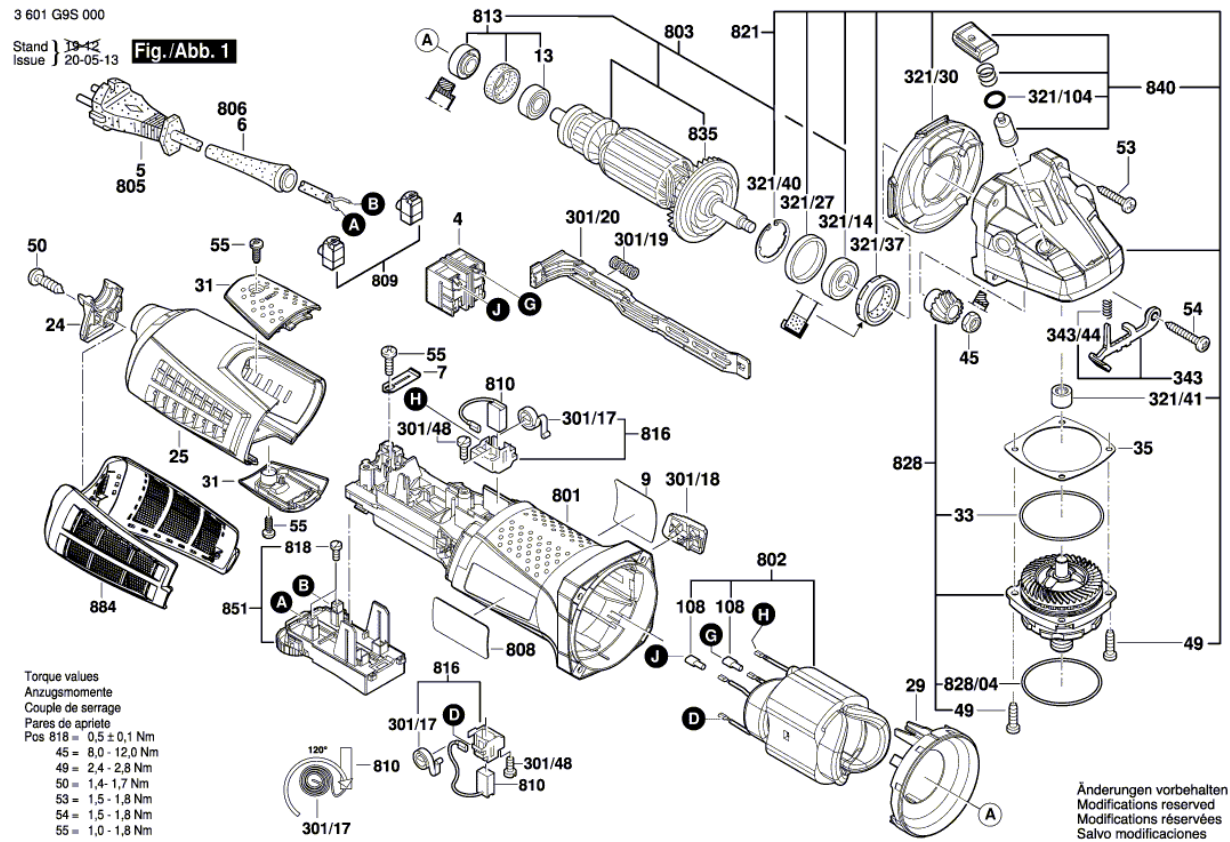

* Os preços indicados são orientativos sem IVA.

Lista de peças de reposição

Posição	Número de peça	Descrição	Figura	Preço	Quantidade	Grupo de preço	
321/41	1 600 200 029	Mancal Corredico	1	1,76 € *	1	14	
343	1 607 000 742	Alavanca De Fixacao	1	4,53 € *	1	20	
343/44	1 604 611 042	Mola de Compressão	1	0,96 € *	1	11	
801	1 607 000 CY2	Carcaca Do Motor	1	12,77 € *	1	28	
802	1 604 220 53W	Conjunto de núcleo polar	230V	1	26,68 € *	1	34
803	1 600 A00 D2P	Induzido Com Ventilador	230V	1	68,45 € *	1	44
805	1 607 000 392	Linha Conexao Principal	EU 4,15m 2 x	1	14,29 € *	1	29
808	1 601 11A 3HH	Placa de identificação		1	1,48 € *	1	13
809	1 607 000 D9C	Anel de vedação		1	0,96 € *	1	11
810	1 607 000 V37	Jogo Escovas De Carvao		1	9,51 € *	1	26
813	1 607 000 V38	Rolamento Fixo		1	4,53 € *	1	20
816	1 607 000 V43	Porta-Escovas		1	2,19 € *	2	15
818	1 607 000 V42	Parafuso De Cabeça Chata		1	0,59 € *	1	10
821	1 607 000 V40	Caixa De Engrenagens		1	18,10 € *	1	31
828	1 607 000 D64	Flange De Mancal		1	56,50 € *	1	42
828/04	3 600 210 109	Anel-O	47,0x1,5 MM	1	1,25 € *	1	12
835	1 606 610 132	Ventilador		1	1,25 € *	1	12
840	1 607 000 V41	Botao De Pressao		1	2,56 € *	1	16
851	1 607 000 DA7	Regulador De Rotacoes		1	43,84 € *	1	39
884	1 600 A01 534	Filtro		1	7,95 € *	1	24
650/1	1 602 025 0A0	Cabo Adicional		2	7,00 € *	1	23
650/2	1 603 345 043	Porca Redonda	M14	2	5,12 € *	1	21
650/3	1 607 950 052	Chave Fixa Com Dois Furos		2	2,19 € *	1	15
650/5	2 605 703 014	Flange De Fixacao	Ø22,3xØ42 MM	2	4,53 € *	1	20
650/5/2	1 600 210 039	Anel-O	20,35x1,78 MM	2	1,25 € *	1	12
651	1 600 A02 5XR	Coberta Protetora		2	6,08 € *	1	22
891	1 602 025 09T	Cabo Adicional		2	2,19 € *	1	15
896	1 600 A01 6PP	Porca De Fixacao Rapida		2	32,57 € *	1	36

Informações sobre o produto : Combi Rebarbadora - GWS 19-125 CIST - 3 601 G9S 000

Número do produto	3 601 G9S 000
Descrição	Combi Rebarbadora
DIN-Text	
ID_Text_Ext	
Nome da ferramenta	GWS 19-125 CIST
Tensão_1	230 V
ID de país do produto	EU

Figura - Tipo - E

Figura - Tipo - E