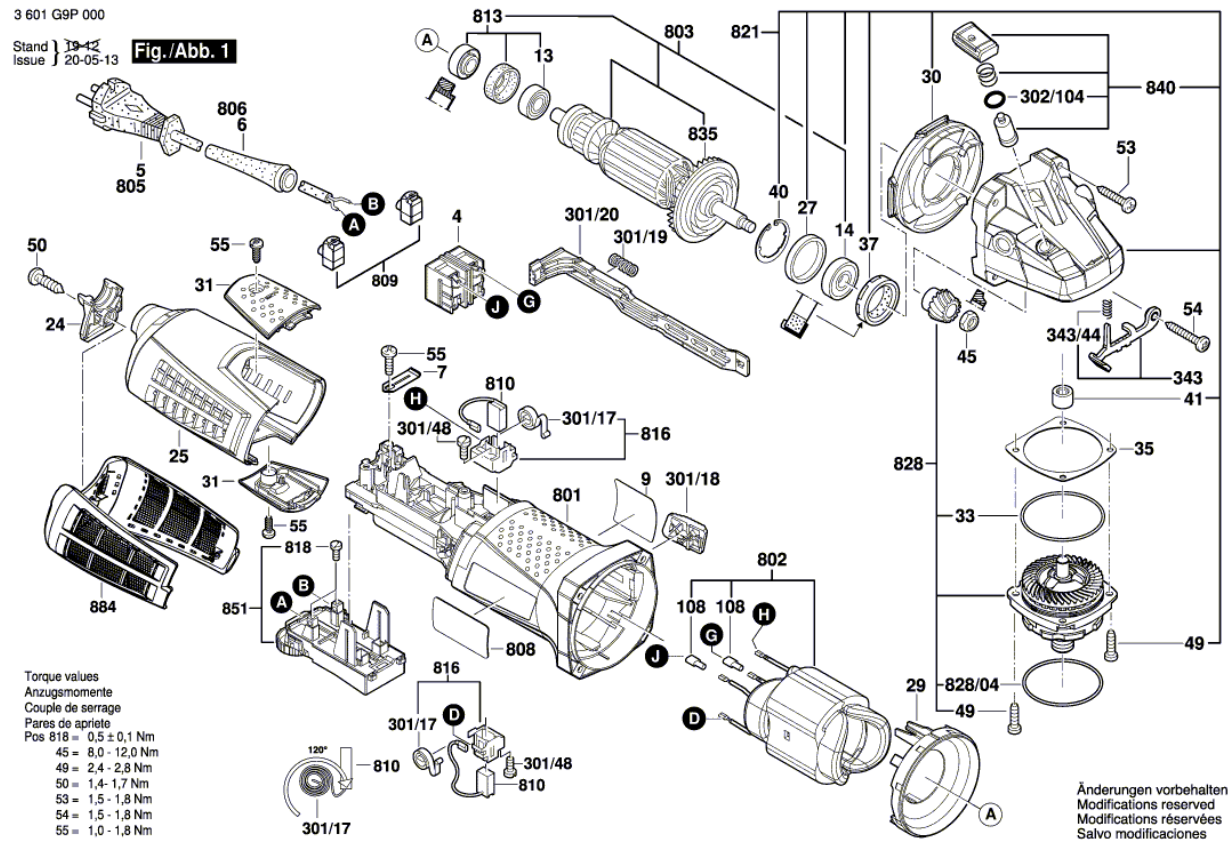

* Os preços indicados são orientativos sem IVA.

Lista de peças de reposição

Posição	Número de peça	Descrição	Figura	Preço	Quantidade	Grupo de preço
302/104	1 600 210 044	Anel-O 4,5x1,0 MM AZUL	1	0,59 € *	1	10
343	1 607 000 742	Alavanca De Fixacao	1	4,53 € *	1	20
343/44	1 604 611 042	Mola de Compressão	1	0,96 € *	1	11
801	1 607 000 CY2	Carcaca Do Motor	1	12,77 € *	1	28
802	1 604 220 53W	Conjunto de núcleo polar 230V	1	26,68 € *	1	34
803	1 600 A00 D2N	Induzido Com Ventilador 230V	1	68,45 € *	1	44
805	1 607 000 392	Linha Conexao Principal 1,0mm H07 RN-F EU 4,15m 2 x	1	14,29 € *	1	29
808	1 601 11A 3HH	Placa de identificação	1	1,48 € *	1	13
809	1 607 000 D9C	Anel de vedação	1	0,96 € *	1	11
810	1 604 321 187	Escova De Carvao	1	9,51 € *	1	26
813	1 607 000 V38	Rolamento Fixo	1	4,53 € *	1	20
816	1 607 000 V43	Porta-Escovas	1	2,19 € *	2	15
818	1 607 000 V42	Parafuso De Cabeça Chata	1	0,59 € *	1	10
821	1 607 000 V40	Caixa De Engrenagens	1	18,10 € *	1	31
828	1 607 000 D62	Flange De Mancal	1	23,80 € *	1	33
828/04	3 600 210 109	Anel-O 47,0x1,5 MM	1	1,25 € *	1	12
835	1 606 610 132	Ventilador	1	1,25 € *	1	12
840	1 607 000 V41	Botao De Pressao	1	2,56 € *	1	16
851	1 607 000 DB1	Regulador De Rotacoes	1	43,84 € *	1	39
884	1 600 A01 534	Filtro	1	7,95 € *	1	24
650/1	1 602 025 0A0	Cabo Adicional	2	7,00 € *	1	23
650/2	1 603 345 043	Porca Redonda M14	2	5,12 € *	1	21
650/3	1 607 950 052	Chave Fixa Com Dois Furos	2	2,19 € *	1	15
650/5	2 605 703 014	Flange De Fixacao Ø22,3xØ42 MM	2	4,53 € *	1	20
650/5/2	1 600 210 039	Anel-O 20,35x1,78 MM	2	1,25 € *	1	12
651	1 600 A02 5XR	Coberta Protetora	2	6,08 € *	1	22
891	1 602 025 09T	Cabo Adicional	2	2,19 € *	1	15
896	1 600 A01 6PP	Porca De Fixacao Rapida	2	32,57 € *	1	36

Informações sobre o produto : Combi Rebarbadora - GWS 19-125 CIE - 3 601 G9P 000

Número do produto	3 601 G9P 000
Descrição	Combi Rebarbadora
DIN-Text	
ID_Text_Ext	
Nome da ferramenta	GWS 19-125 CIE
Tensão_1	230 V
ID de país do produto	EU

Figura - Tipo - E

Figura - Tipo - E