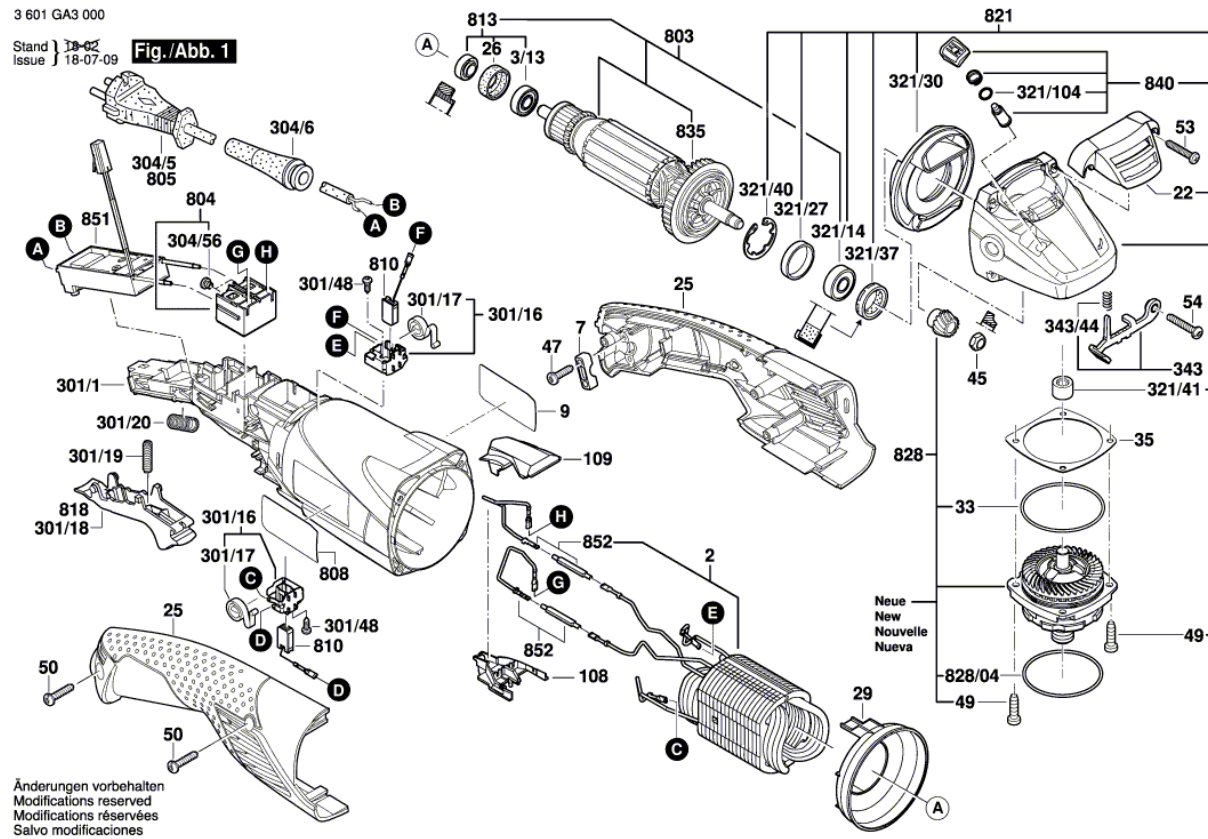

Figura - Tipo - E

Figura - Tipo - E