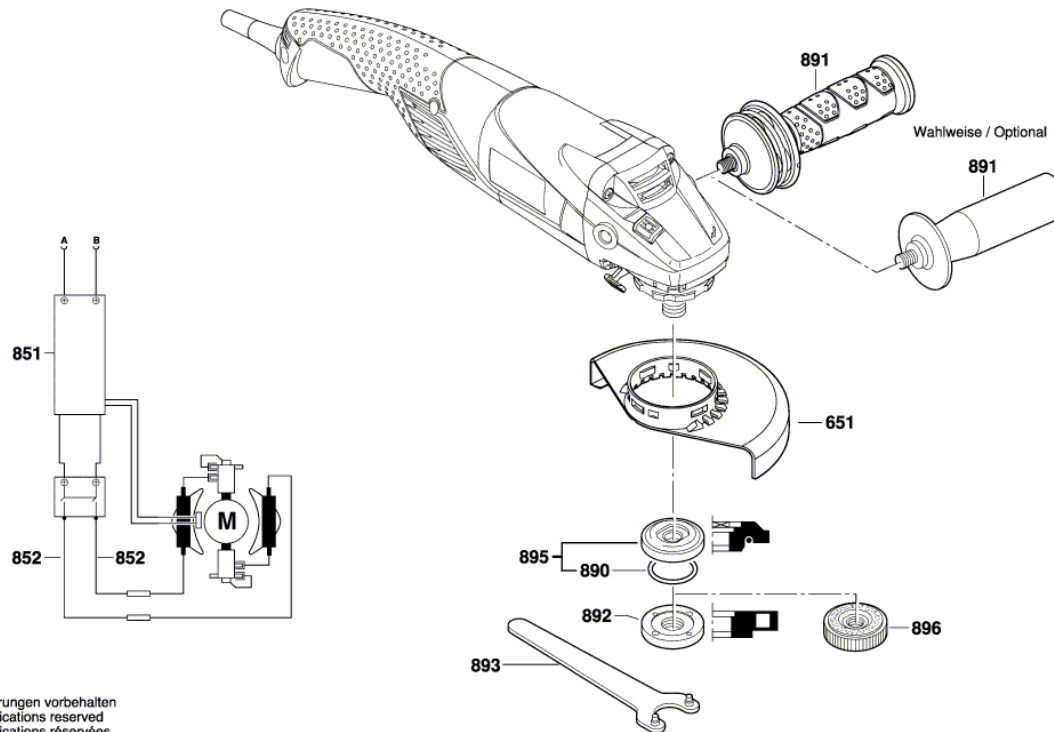

3 601 GA3 000

Stand } 18-02-06 Fig. /Abb. 2
Issue }