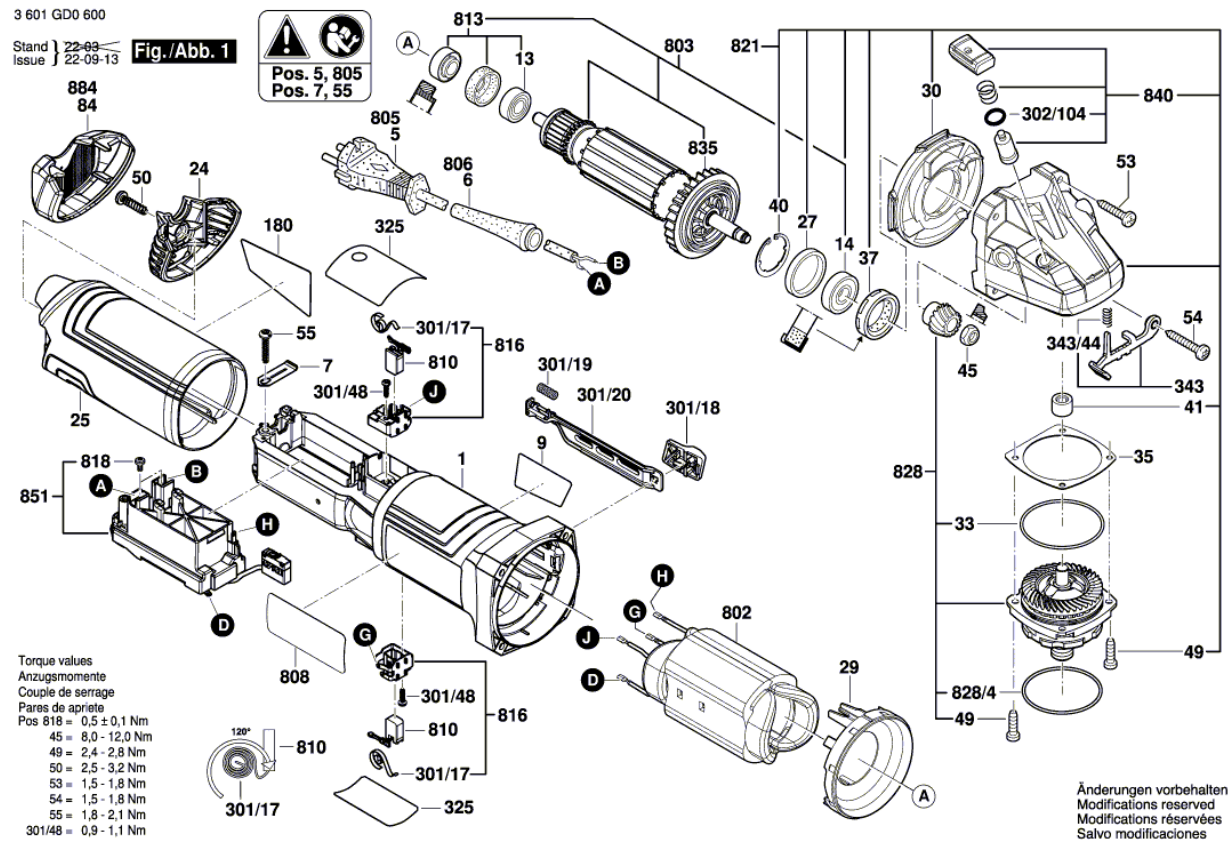

Figura - Tipo - E

Figura - Tipo - E