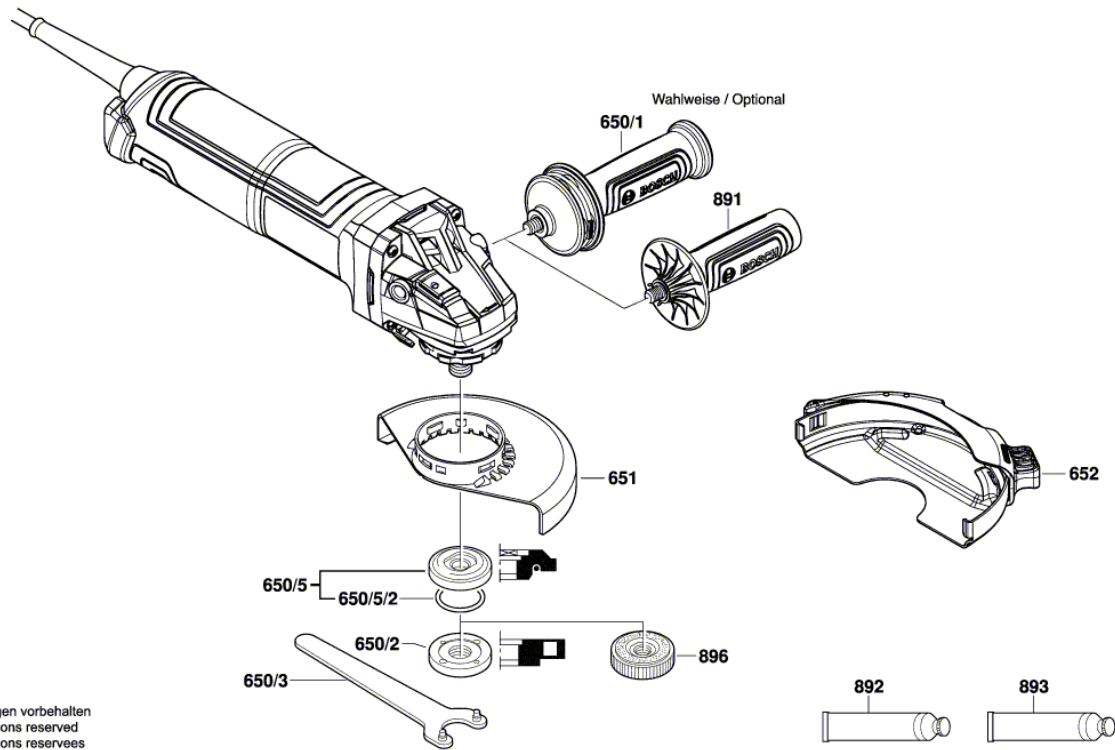

## Lista de peças de reposição

Posição	Número de peça	Descrição	Figura	Preço	Quantidade	Grupo de preço
302/104	1 600 210 044	Anel-O 4,5x1,0 MM AZUL	1	0,59 € *	1	10
325	1 607 000 EK6	Placa Isolante	1	0,59 € *	1	10
343	1 607 000 742	Alavanca De Fixacao	1	4,53 € *	1	20
343/44	1 604 611 042	Mola de Compressão	1	0,96 € *	1	11
802	1 604 220 56R	Sapata Polar	1	-	1	
803	1 607 000 EJ6	Grupo do induzido	1	43,84 € *	1	39
805	1 607 000 392	Linha Conexao Principal 1,0mm H07 RN-F EU 4,15m 2 x	1	14,29 € *	1	29
808	1 601 11A 9GP	Placa de identificação	1	1,48 € *	1	13
810	1 607 000 EJ7	Jogo Escovas De Carvao	1	6,08 € *	1	22
813	1 607 000 V38	Rolamento Fixo	1	4,53 € *	1	20
816	1 607 000 EJ9	Porta-Escovas	1	0,96 € *	2	11
818	1 607 000 EK5	Parafuso De Cabeça Chata	1	0,59 € *	1	10
821	1 607 000 EK0	Caixa De Engrenagens	1	12,77 € *	1	28
828	1 607 000 D63	Flange De Mancal	1	26,68 € *	1	34
828/4	3 600 210 109	Anel-O 47,0x1,5 MM	1	1,25 € *	1	12
835	1 606 610 17B	Ventilador	1	0,96 € *	1	11
840	1 607 000 V41	Botao De Pressao	1	2,56 € *	1	16
851	1 607 233 5HM	Regulador De Rotacoes	1	29,33 € *	1	35
650/1	1 602 025 0A0	Cabo Adicional	2	7,00 € *	1	23
650/2	1 603 345 043	Porca Redonda M14	2	5,12 € *	1	21
650/3	1 607 950 052	Chave Fixa Com Dois Furos	2	2,19 € *	1	15
650/5	2 605 703 014	Flange De Fixacao Ø22,3xØ42 MM	2	4,53 € *	1	20
650/5/2	1 600 210 039	Anel-O 20,35x1,78 MM	2	1,25 € *	1	12
651	1 600 A02 5XT	Coberta Protetora	2	6,08 € *	1	22
652	1 600 A02 H3X	Coberta Protetora	2	-	1	
891	1 602 025 09T	Cabo Adicional	2	2,19 € *	1	15
892	1 615 430 017	Tubo De Graxa 225 ML	2	23,80 € *	1	33
893	1 615 430 020	Tubo De Graxa 225 ML	2	14,29 € *	1	29
896	1 600 A01 6PP	Porca De Fixacao Rapida	2	32,57 € *	1	36

Figura - Tipo - E

Figura - Tipo - E

3 601 GD0 600

Stand } 22-03-18  
Issue } 22-03-18 **Fig./Abb. 2**

Änderungen vorbehalten  
Modifications reserved  
Modificacions reserves  
Salvo modificaciones