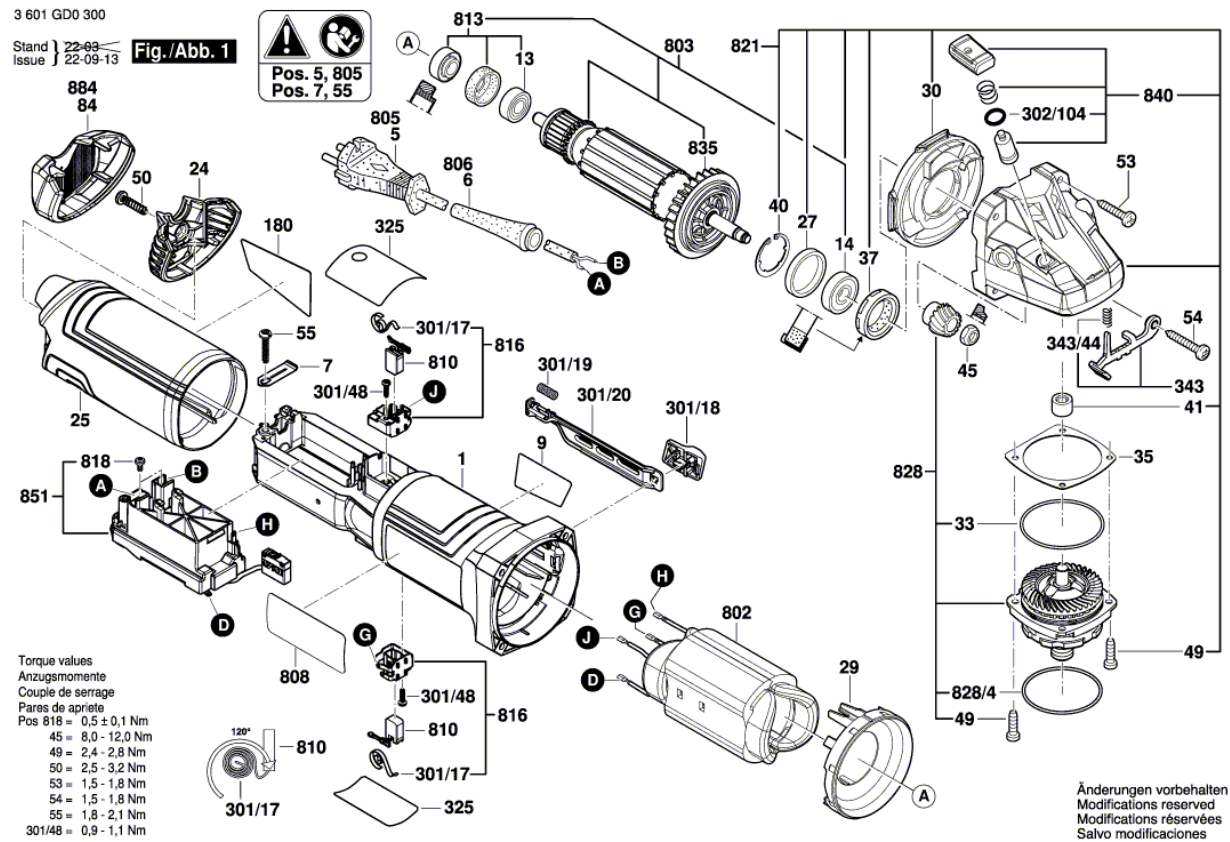

Figura - Tipo - E

Figura - Tipo - E