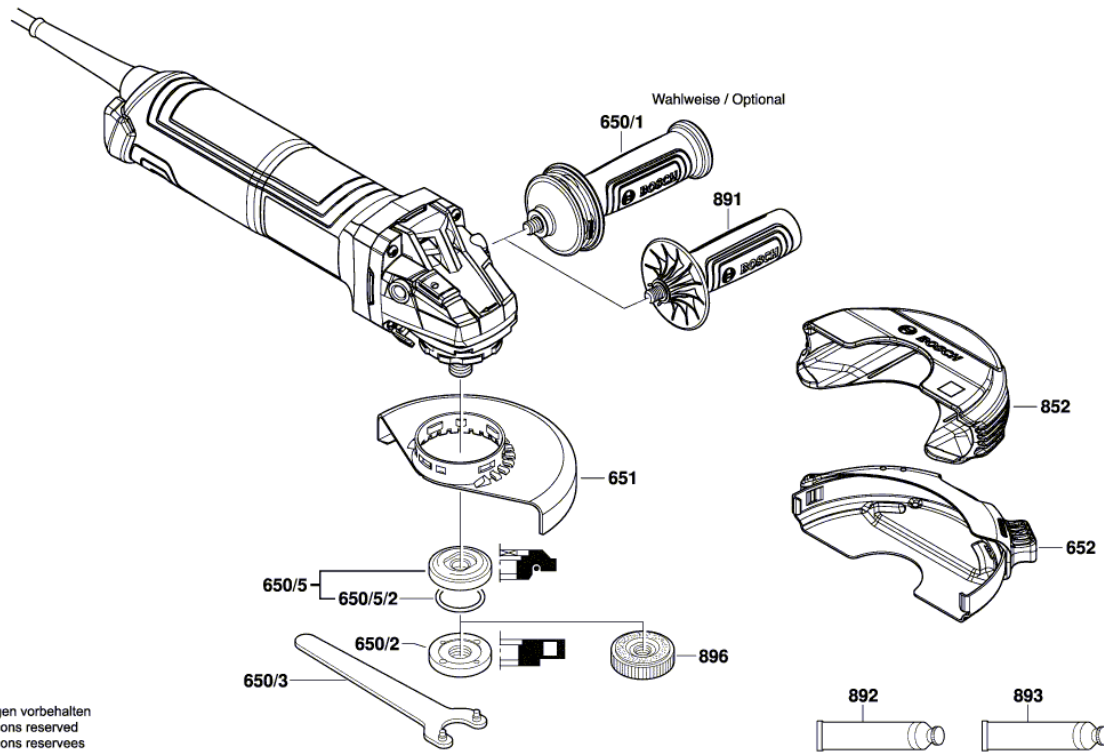

* Os preços indicados são orientativos sem IVA.

Lista de peças de reposição

Posição	Número de peça	Descrição	Figura	Preço	Quantidade	Grupo de preço
325	1 607 000 EK6	Placa Isolante	1	0,59 € *	1	10
343	1 607 000 742	Alavanca De Fixacao	1	4,53 € *	1	20
343/44	1 604 611 042	Mola de Compressão	1	0,96 € *	1	11
802	1 604 220 57S	Sapata Polar	1	12,77 € *	1	28
803	1 607 000 EJ6	Grupo do induzido	1	43,84 € *	1	39
805	1 607 000 392	Linha Conexao Principal 1,0mm H07 RN-F	EU 4,15m 2 x	14,29 € *	1	29
808	1 601 11A 9GL	Placa de identificação	1	1,48 € *	1	13
810	1 607 000 EJ7	Jogo Escovas De Carvao	1	6,08 € *	1	22
813	1 607 000 V38	Rolamento Fixo	1	4,53 € *	1	20
816	1 607 000 EJ9	Porta-Escovas	1	0,96 € *	2	11
818	1 607 000 EK5	Parafuso De Cabeça Chata	1	0,59 € *	1	10
821	1 607 000 EK1	Caixa De Engrenagens	1	16,67 € *	1	30
828	1 607 000 D63	Flange De Mancal	1	26,68 € *	1	34
828/4	3 600 210 109	Anel-O 47,0x1,5 MM	1	1,25 € *	1	12
835	1 606 610 17B	Ventilador	1	0,96 € *	1	11
840	1 607 000 V41	Botao De Pressao	1	2,56 € *	1	16
851	1 607 233 5HB	Regulador De Rotacoes	1	29,33 € *	1	35
650/1	1 602 025 0A0	Cabo Adicional	2	7,00 € *	1	23
650/2	1 603 345 043	Porca Redonda M14	2	5,12 € *	1	21
650/3	1 607 950 052	Chave Fixa Com Dois Furos	2	2,19 € *	1	15
650/5	2 605 703 014	Flange De Fixacao Ø22,3xØ42 MM	2	4,53 € *	1	20
650/5/2	1 600 210 039	Anel-O 20,35x1,78 MM	2	1,25 € *	1	12
651	1 600 A02 E9M	Coberta Protetora	2	7,00 € *	1	23
652	1 600 A02 059	Coberta Protetora	2	7,95 € *	1	24
852	1 600 A02 1MH	Coberta Protetora	2	6,08 € *	1	22
891	1 602 025 09T	Cabo Adicional	2	2,19 € *	1	15
892	1 615 430 017	Tubo De Graxa 225 ML	2	23,80 € *	1	33
893	1 615 430 020	Tubo De Graxa 225 ML	2	14,29 € *	1	29
896	1 600 A01 6PP	Porca De Fixacao Rapida	2	32,57 € *	1	36

Figura - Tipo - E

Figura - Tipo - E

3 601 GD0 300

Stand } 22-03-18
Issue } 22-03-18 **Fig./Abb. 2**

Änderungen vorbehalten
Modifications reserved
Modificacions reserves
Salvo modificaciones