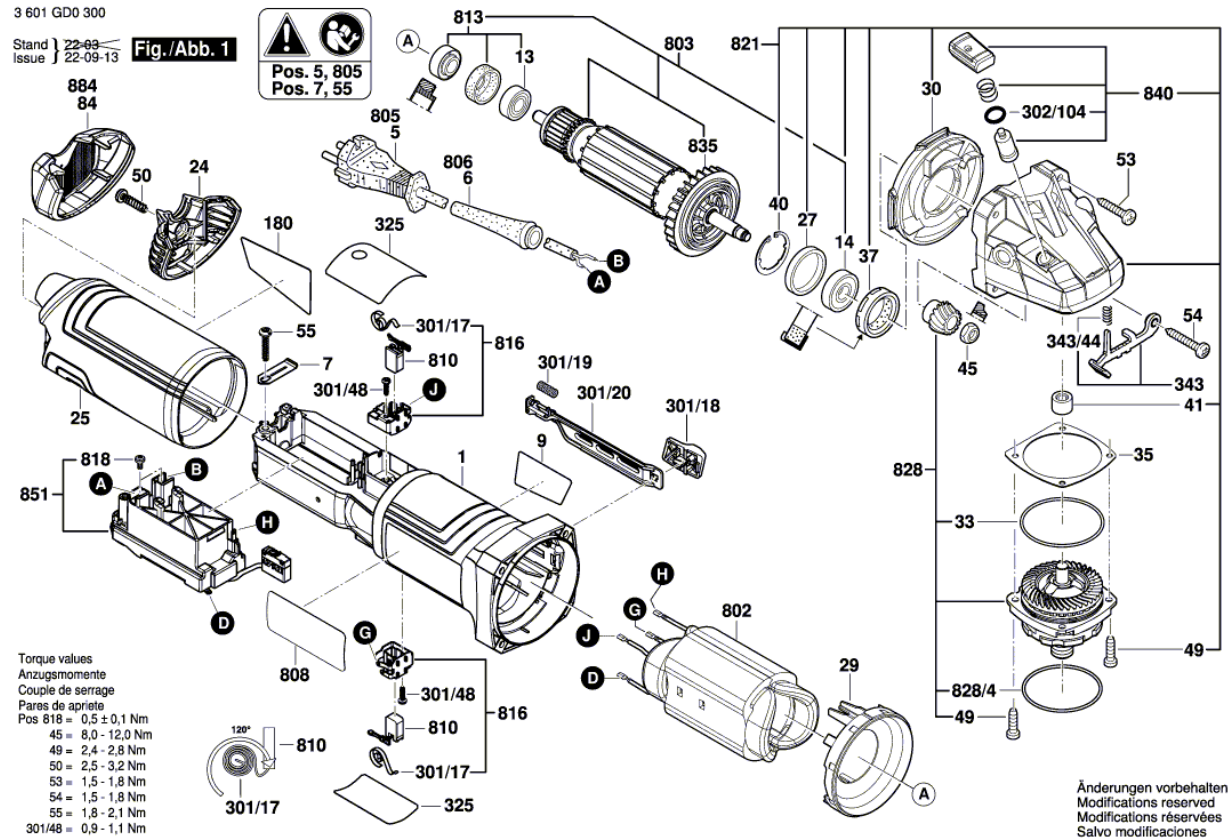

Figura - Tipo - E

Figura - Tipo - E