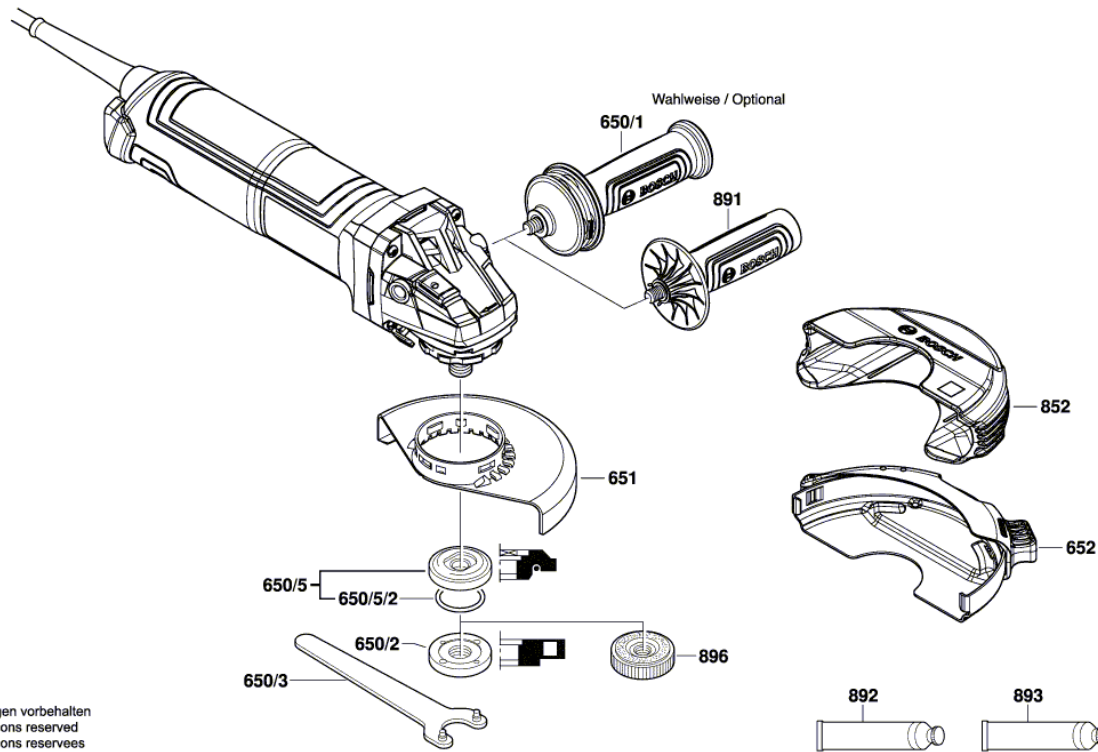

## Lista de peças de reposição

Posição	Número de peça	Descrição	Figura	Preço	Quantidade	Grupo de preço
302/104	1 600 210 044	Anel-O 4,5x1,0 MM AZUL	1	0,59 € *	1	10
325	1 607 000 EK6	Placa Isolante	1	0,59 € *	1	10
343	1 607 000 742	Alavanca De Fixacao	1	4,53 € *	1	20
343/44	1 604 611 042	Mola de Compressão	1	0,96 € *	1	11
802	1 604 220 56R	Sapata Polar	1	-	1	
803	1 607 000 EJ2	Grupo do induzido	1	48,41 € *	1	40
805	1 607 000 392	Linha Conexao Principal 1,0mm H07 RN-F EU 4,15m 2 x	1	14,29 € *	1	29
808	1 601 11A 9GD	Placa de identificação	1	1,48 € *	1	13
810	1 607 000 EJ7	Jogo Escovas De Carvao	1	6,08 € *	1	22
813	1 607 000 V38	Rolamento Fixo	1	4,53 € *	1	20
816	1 607 000 EJ9	Porta-Escovas	1	0,96 € *	2	11
818	1 607 000 EK5	Parafuso De Cabeça Chata	1	0,59 € *	1	10
821	1 607 000 EK0	Caixa De Engrenagens	1	12,77 € *	1	28
828	1 607 000 D62	Flange De Mancal	1	23,80 € *	1	33
828/4	3 600 210 109	Anel-O 47,0x1,5 MM	1	1,25 € *	1	12
835	1 606 610 17B	Ventilador	1	0,96 € *	1	11
840	1 607 000 V41	Botao De Pressao	1	2,56 € *	1	16
851	1 607 233 5HM	Regulador De Rotacoes	1	29,33 € *	1	35
650/1	1 602 025 0A0	Cabo Adicional	2	7,00 € *	1	23
650/2	1 603 345 043	Porca Redonda M14	2	5,12 € *	1	21
650/3	1 607 950 052	Chave Fixa Com Dois Furos	2	2,19 € *	1	15
650/5	2 605 703 014	Flange De Fixacao Ø22,3xØ42 MM	2	4,53 € *	1	20
650/5/2	1 600 210 039	Anel-O 20,35x1,78 MM	2	1,25 € *	1	12
651	1 600 A02 E9M	Coberta Protetora	2	7,00 € *	1	23
652	1 600 A02 059	Coberta Protetora	2	7,95 € *	1	24
852	1 600 A02 1MH	Coberta Protetora	2	6,08 € *	1	22
891	1 602 025 09T	Cabo Adicional	2	2,19 € *	1	15
892	1 615 430 017	Tubo De Graxa 225 ML	2	23,80 € *	1	33
893	1 615 430 020	Tubo De Graxa 225 ML	2	14,29 € *	1	29
896	1 600 A01 6PP	Porca De Fixacao Rapida	2	32,57 € *	1	36

Figura - Tipo - E

Figura - Tipo - E

3 601 GD0 300

Stand } 22-03-18  
Issue } 22-03-18 **Fig./Abb. 2**

Änderungen vorbehalten  
Modifications reserved  
Modificacions reserves  
Salvo modificaciones