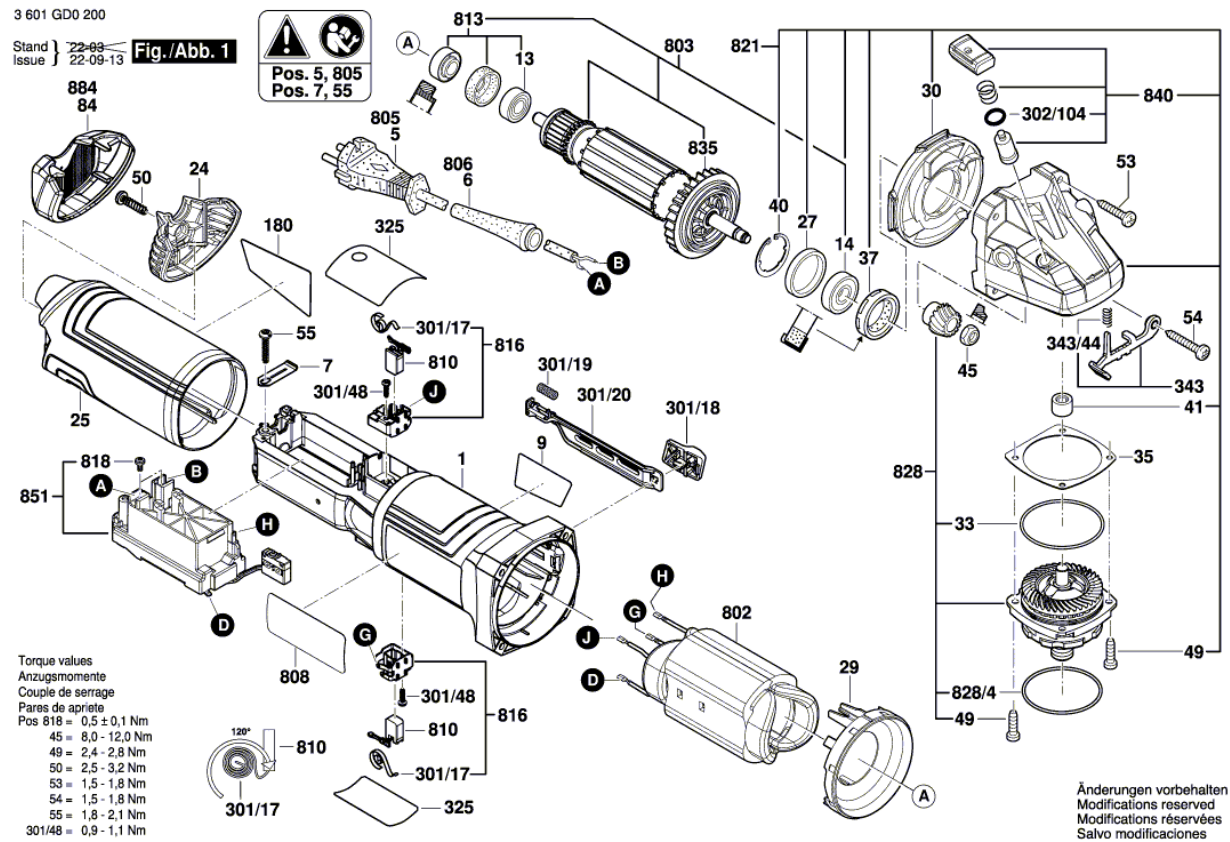

Figura - Tipo - E

Figura - Tipo - E