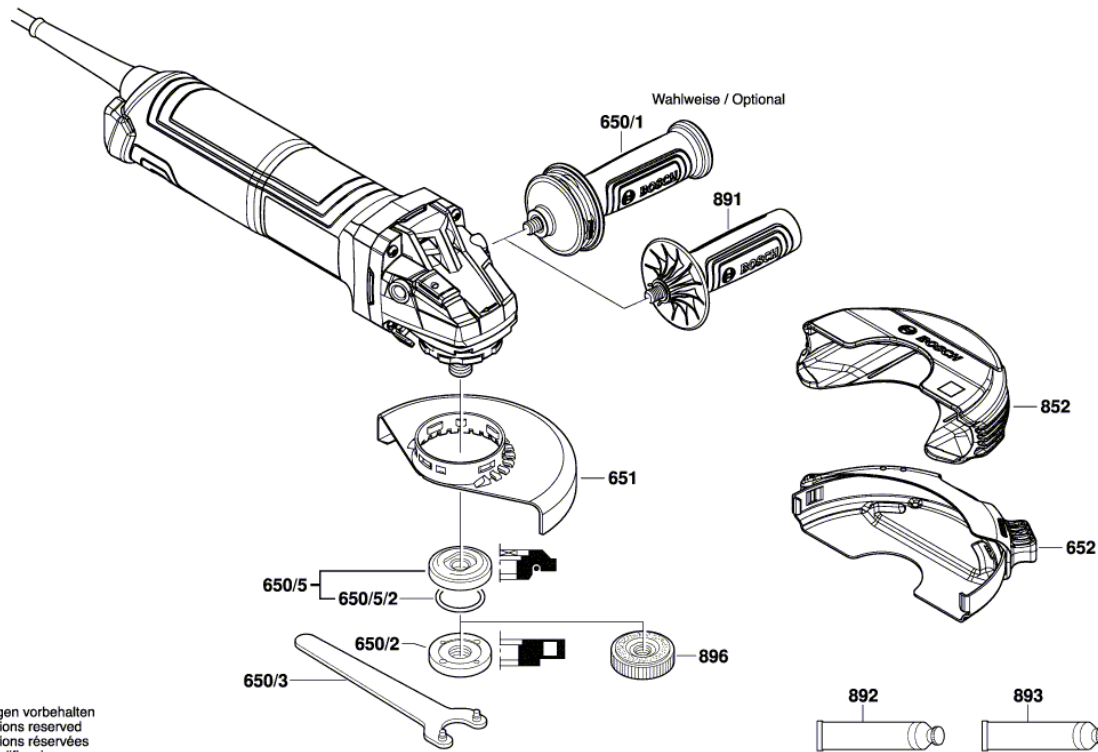

3 601 GD0 200

Stand } 22-03-23 **Fig./Abb. 2**
Issue }