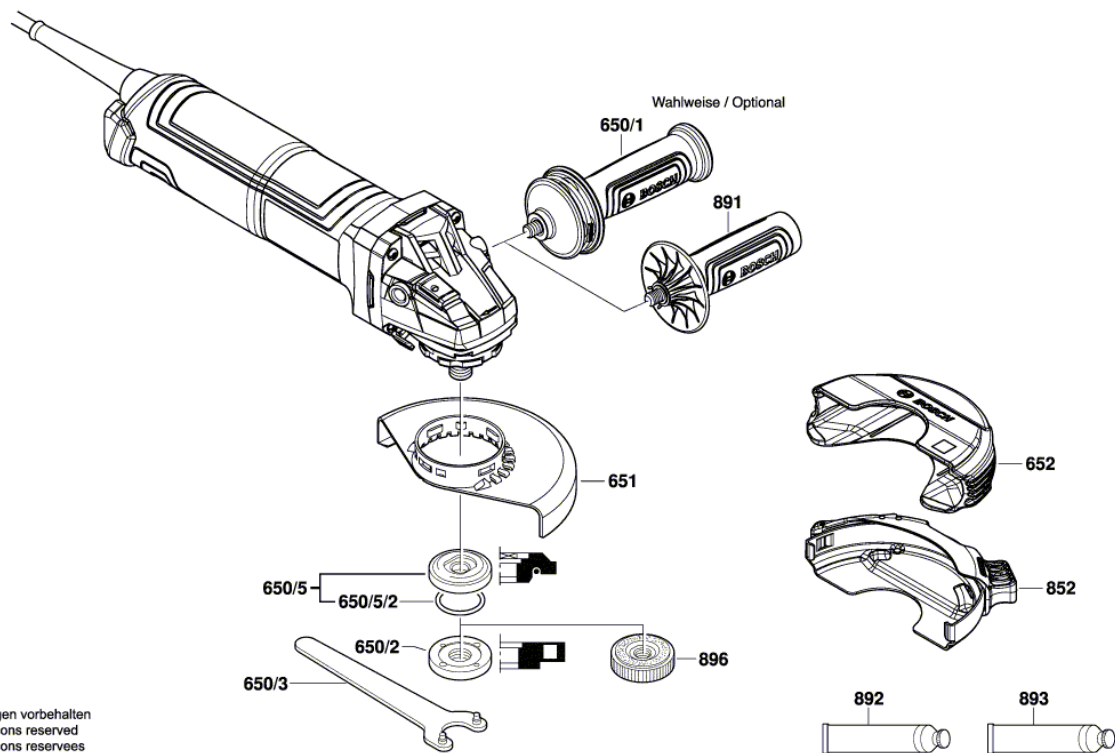

3 601 GD0 100

Stand } 22-03-07
Issue } 22-03-18 **Fig./Abb. 2**