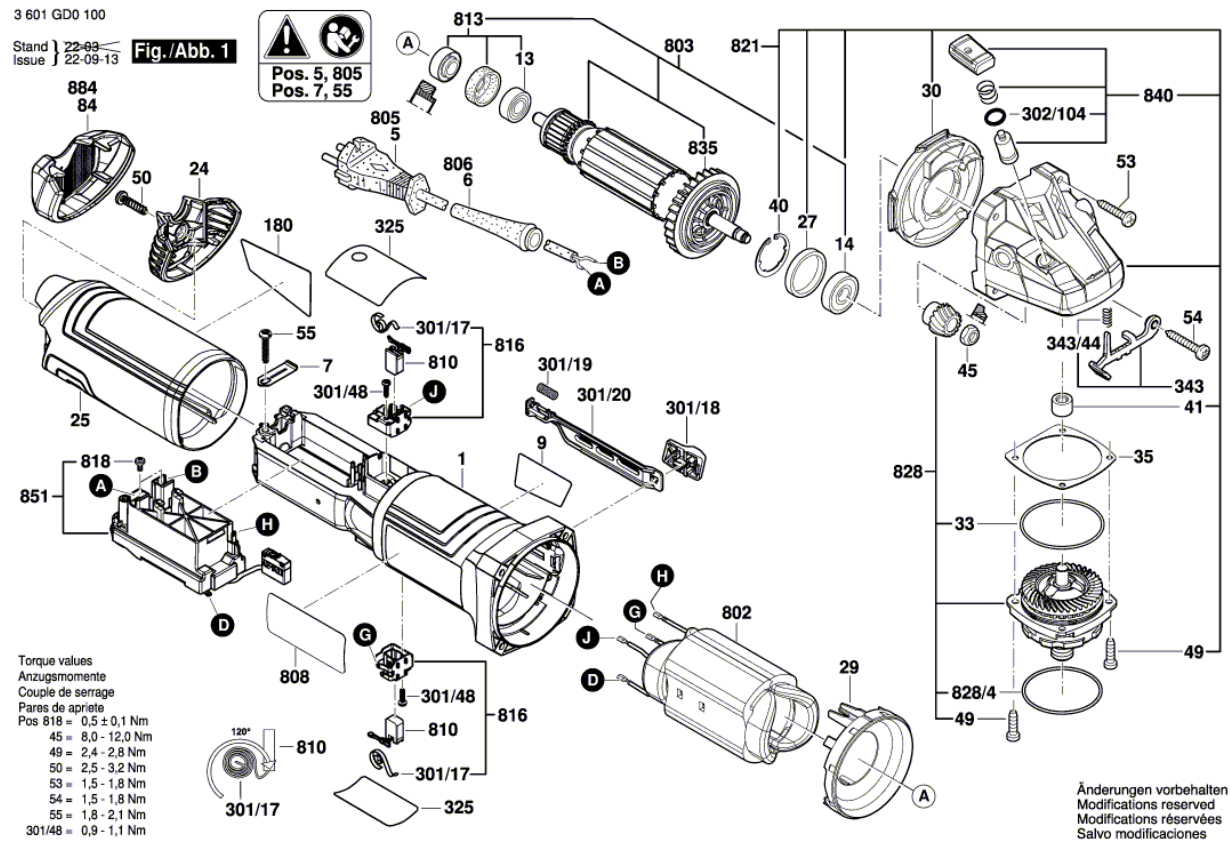

Figura - Tipo - E

Figura - Tipo - E