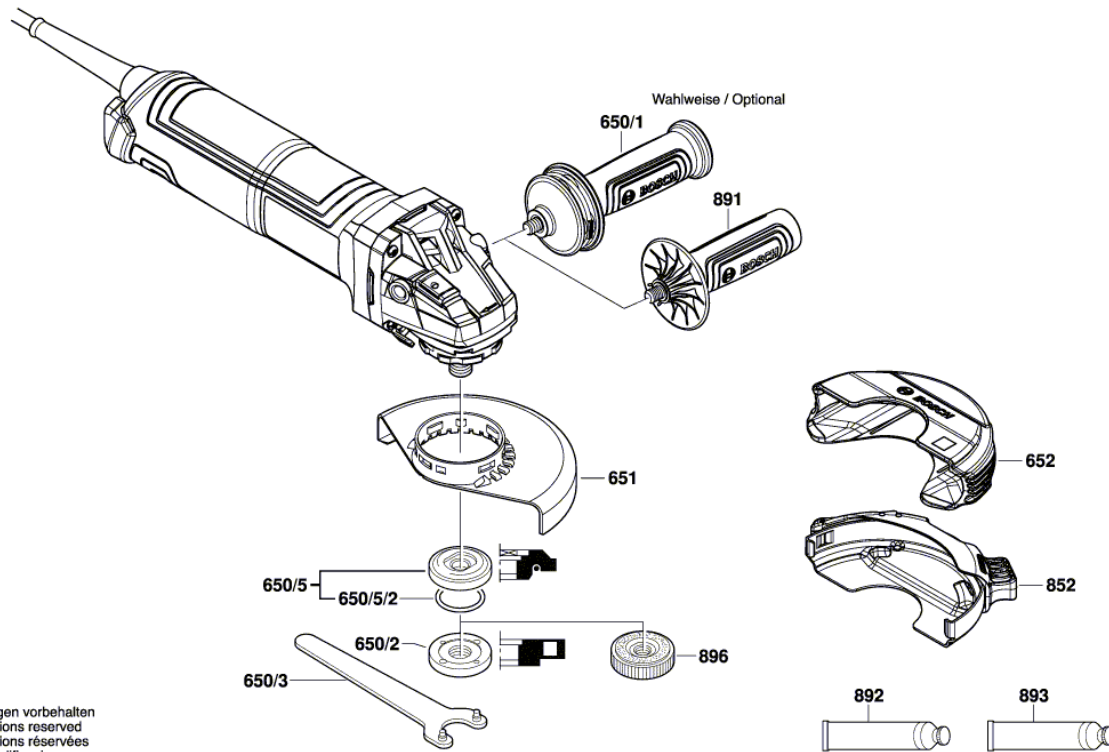

Figura - Tipo - E

3 601 GD0 000

Stand } 22-03-23 **Fig./Abb. 2**
Issue }