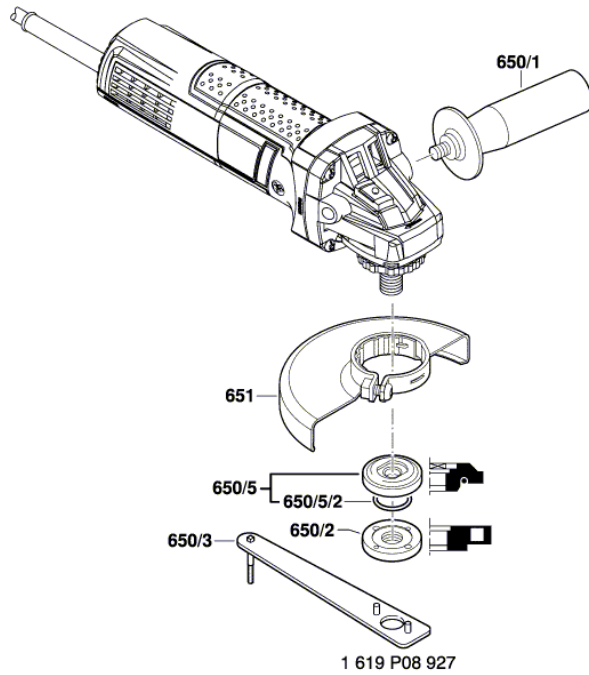

3 601 C96 005
Stand } 17-10-04 Fig. /Abb. 2
Issue }