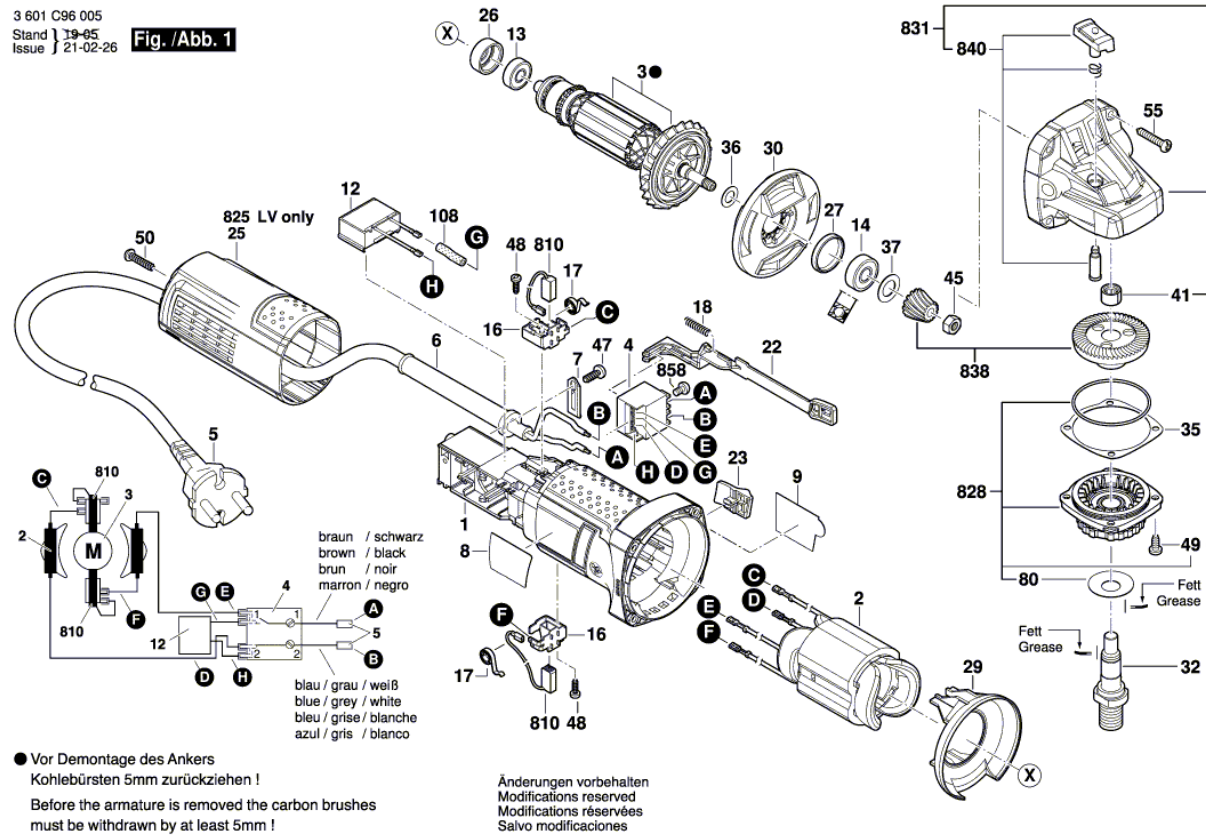

Figura - Tipo - E

Figura - Tipo - E

3 601 C96 005
Stand } 19-05
Issue } 21-02-26

Fig. /Abb. 1