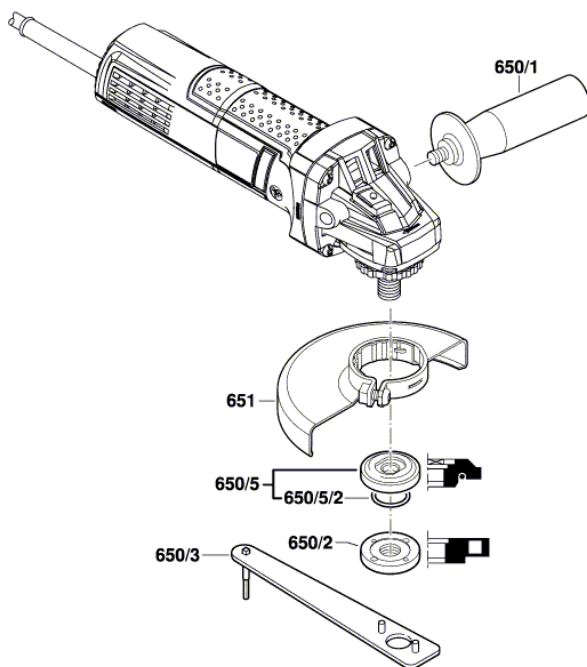

Figura - Tipo - E

3 601 C94 001
Stand } 16-05-13
Issue } 16-05-25 **Fig. /Abb. 2**