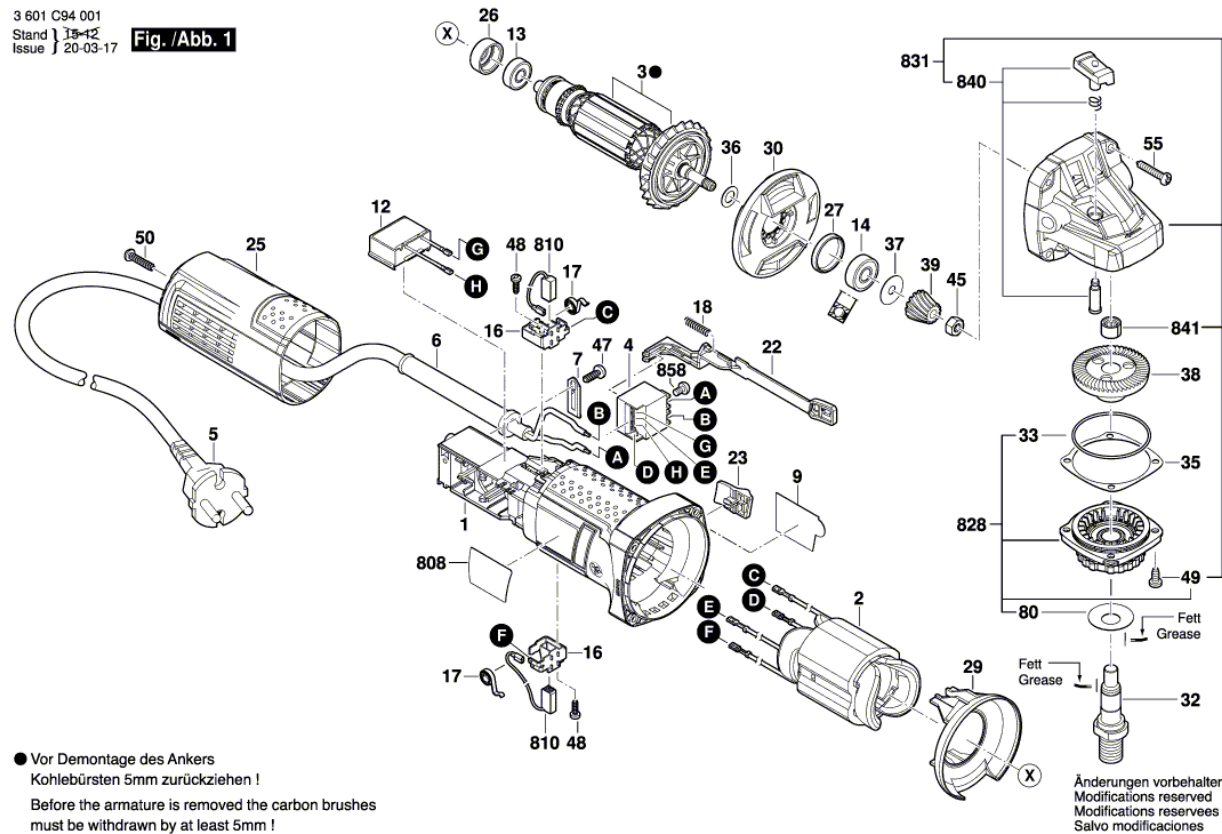

Figura - Tipo - E

3 601 C94 001
Stand } 15-12
Issue } 20-03-17

Fig. /Abb. 1

● Vor Demontage des Ankers
Kohlebürsten 5mm zurückziehen!
Before the armature is removed the carbon brushes
must be withdrawn by at least 5mm!