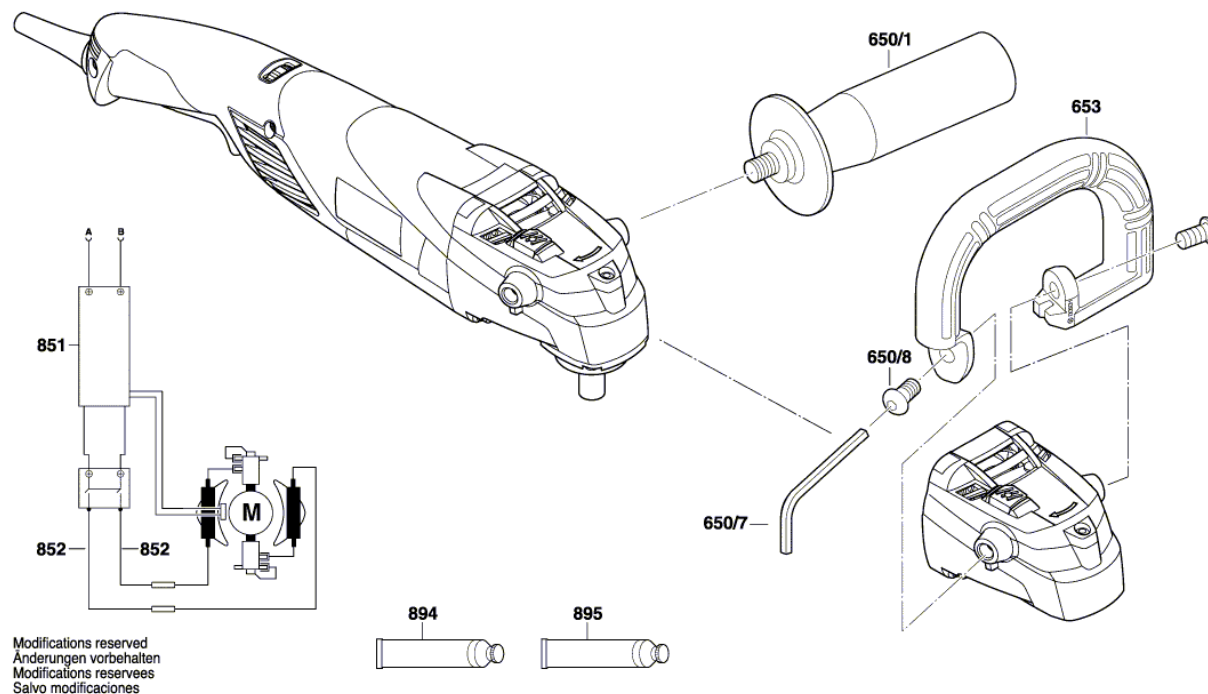

3 601 C89 000
Stand } 11-91
Issue } 14-02-27 **Fig. /Abb. 2**