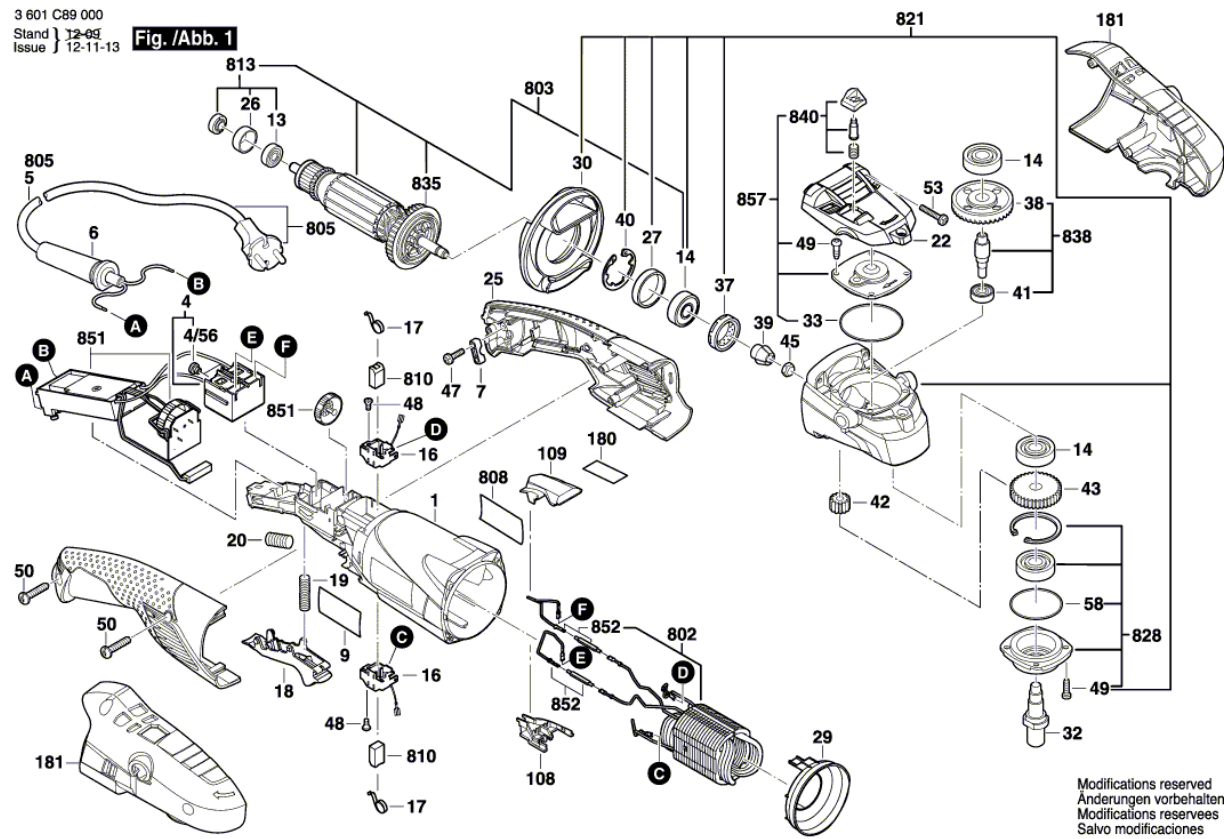

Figura - Tipo - E

Figura - Tipo - E