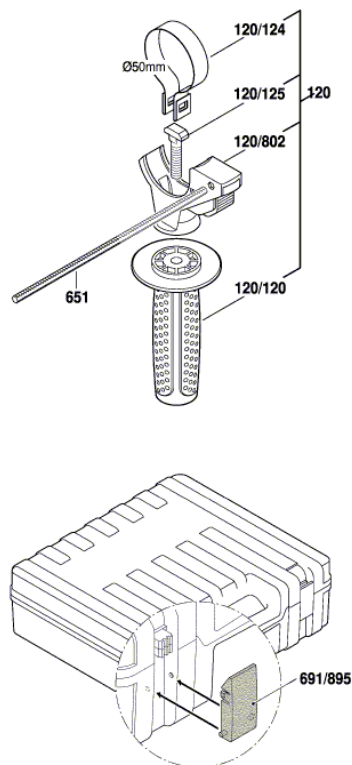

3 611 BA4 000
Issue | 16-07-13
Stand | **Fig./Abb. 2**