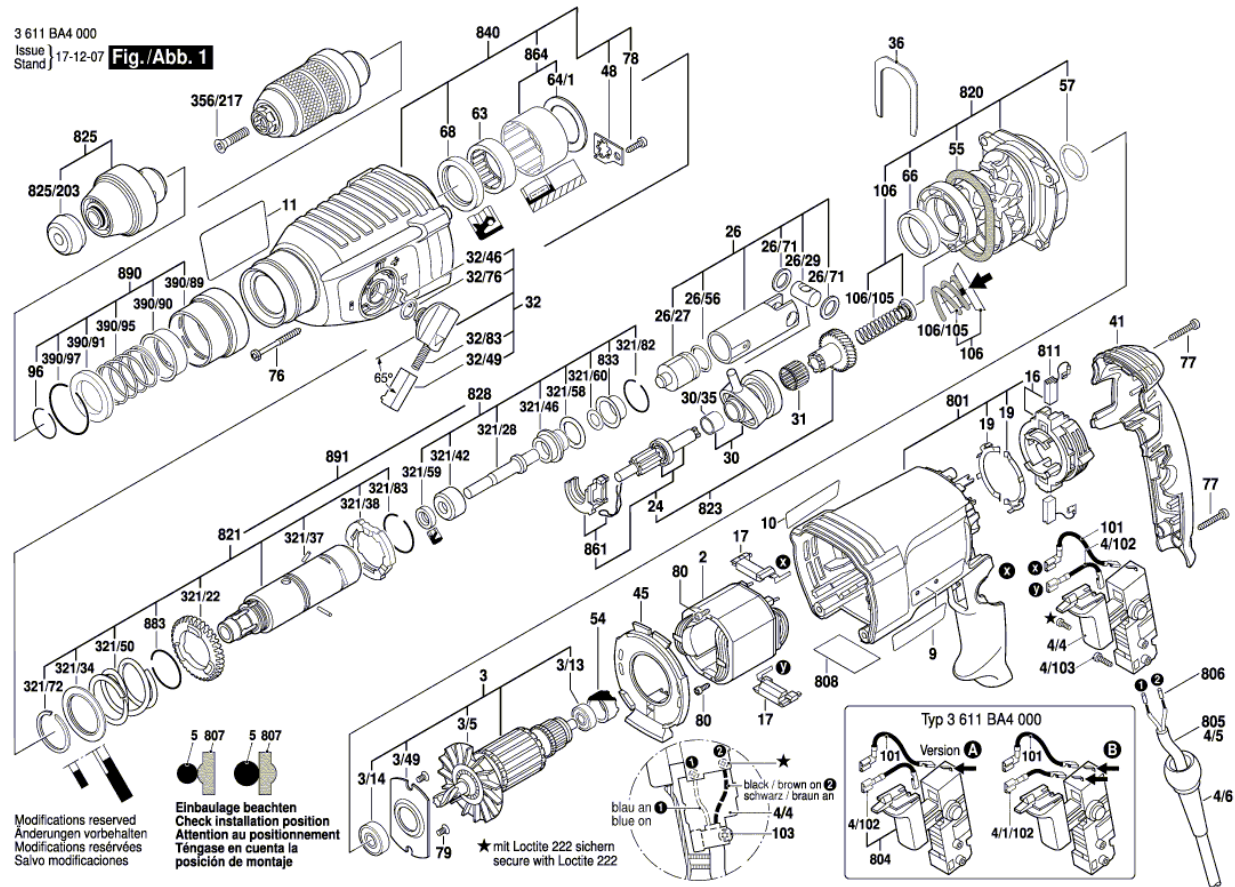

Figura - Tipo - E

Figura - Tipo - E