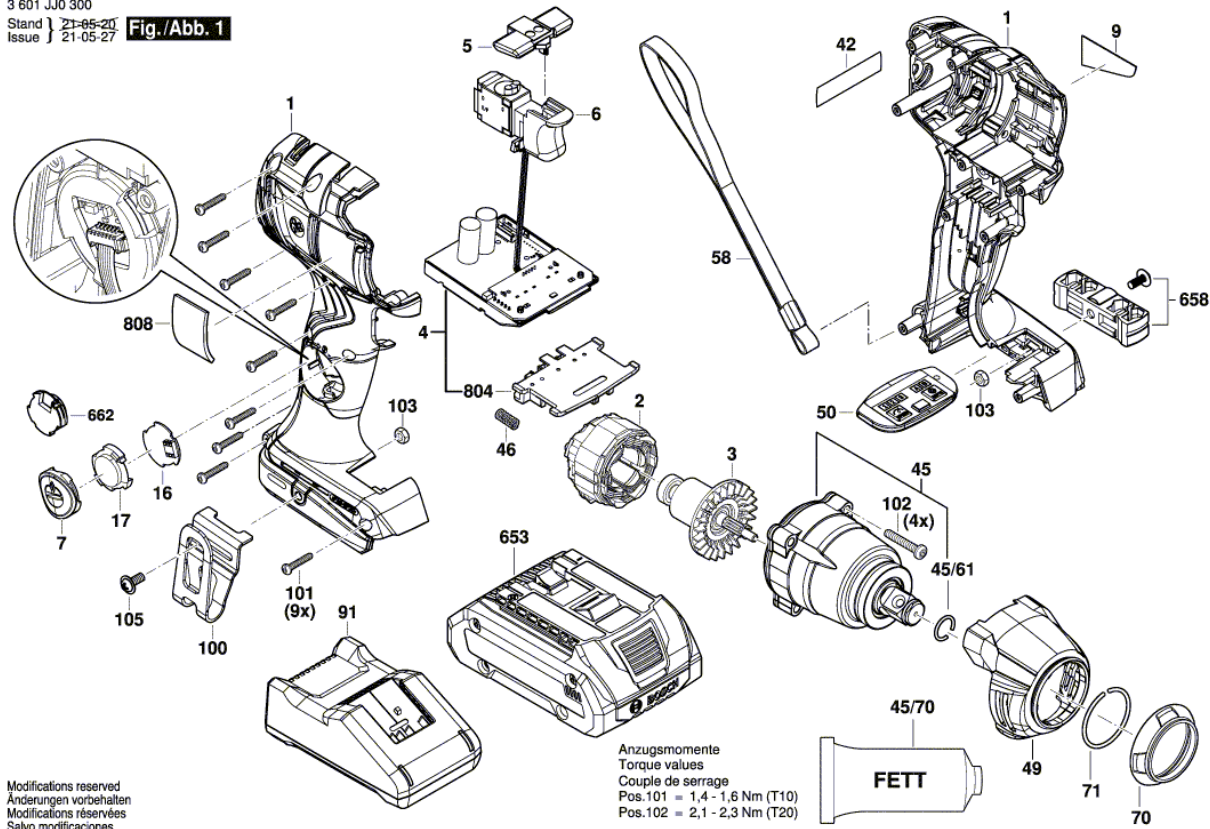

Figura - Tipo - E

3 601 JJ0 300
Stand } 21-05-20
Issue } 21-05-27 **Fig./Abb. 1**