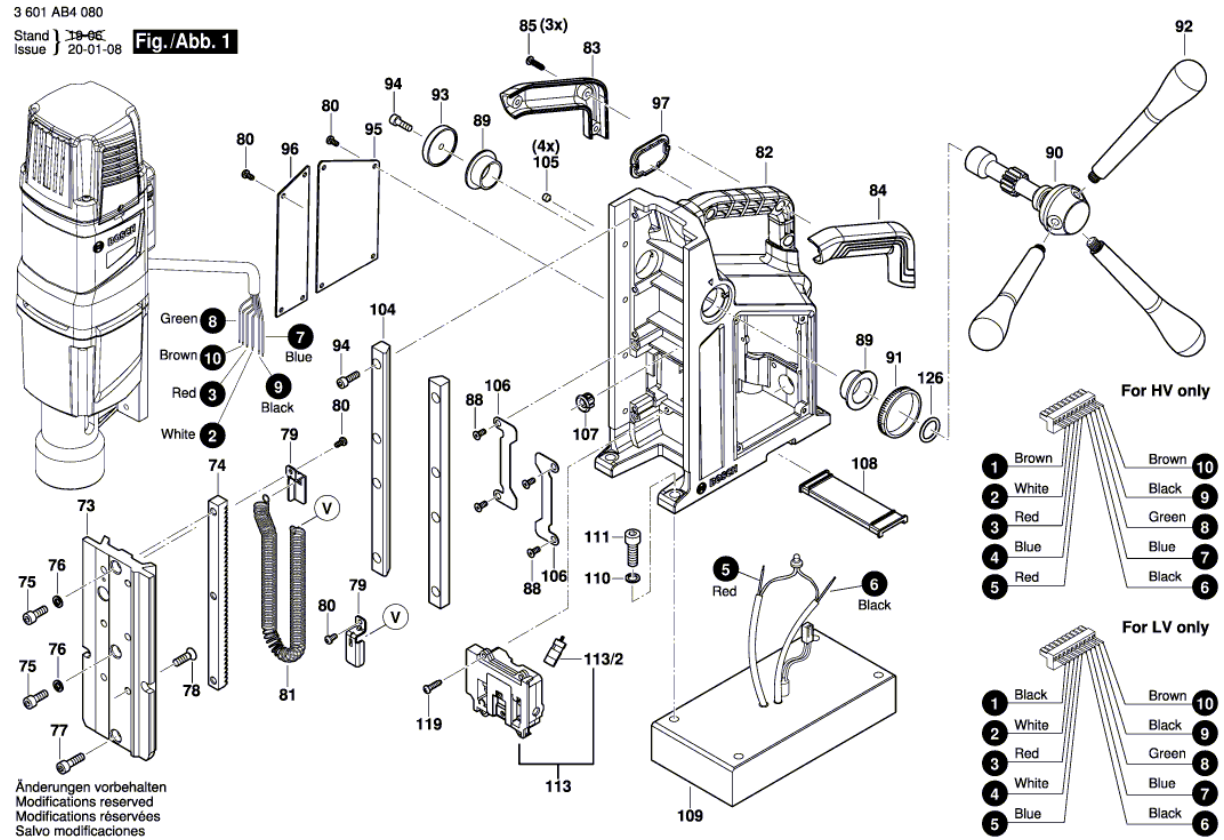

* Recomendação de preço não vinculativa do fabricante incluindo IVA

Lista de peças de reposição

Posição	Número de peça	Descrição	Figura	Preço	Quantidade	Grupo de preço
55	1 619 PB3 650	Cremalheira	3	8,45 € *	1	24
56	1 619 PB3 649	Chaveta Paralela	3	0,63 € *	1	10
60	1 619 PB3 654	Anel de retenção	3	0,63 € *	1	10
61	1 619 PB3 655	Engrenagem	3	13,57 € *	1	28
65	1 619 PB3 640	Chaveta Paralela	3	0,63 € *	1	10
66	1 619 PB3 639	Fuso Da Furadeira	3	22,23 € *	1	32
69	1 619 PB3 643	Anel-O	3	1,33 € *	1	12
70	1 619 PB3 644	Botao Alavanca Comando	3	5,45 € *	1	21
71	1 619 PB3 645	Mola Oscilante	3	0,63 € *	1	10
72	1 619 PB3 646	Taco	3	1,33 € *	1	12
124	1 619 PB3 676	Fio de Cobre Redondo CASTANHO	3	0,63 € *	1	10
125	1 619 PB4 647	Fio de Cobre Redondo PRETO	3	1,01 € *	1	11
810	1 619 PB4 295	Jogo Escovas De Carvao	3	7,44 € *	1	23
844	1 619 PB4 392	Flange Intermediario	3	13,57 € *	1	28
849	1 619 PB4 393	Caixa De Engrenagens	3	56,96 € *	1	41
859	1 619 PB4 394	Cremalheira	3	22,23 € *	1	32

* Recomendação de preço não vinculativa do fabricante incluindo IVA

Figura - Tipo - E

Figura - Tipo - E

Figura - Tipo - E