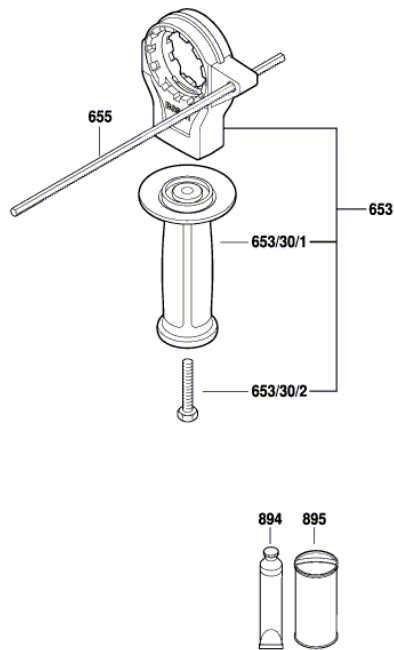

3 601 A7B 400
Issue |
Stand | 18-12-13 **Fig./Abb. 2**