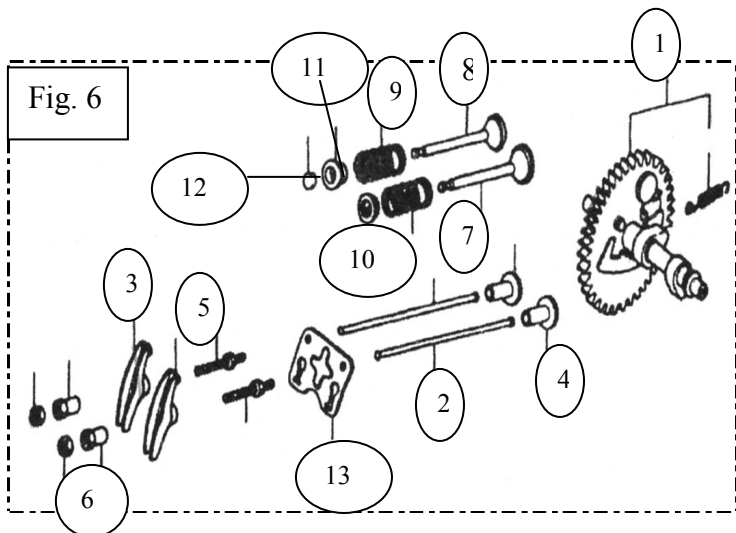

# Motor KIOTSU-168

**CARBURADOR (Fig. 9)**

1	5651009	Carburador	1		12	5650912	Junta Separador Filtro	1	
2	5650902	Vaso Carburador	1		13	5650913	Junta Carburador	1	
3	5650903	Flotador Carburador	1		14	5650914	Junta Filtro Aire	1	
11	5650911	Separador Filtro Aire	1						

**FILTRO AIRE (Fig. 12)**

1	5651201	Tapa Filtro	1		12	5651212	Tornillo M-6 x 20	1	
2	5651202	Elemento Filtro	1		18	5651218	Filtro Aire Completo	1	
9	5651209	Base + Soporte Filtro de Aire	1						
10	5651210	Tornillo Mariposa	1						

**ESCAPE (Fig. 13)**

1	5651301	Escape Completo	1		3	5651303	Apagachispas	1	
2	5651302	Carcasa Escape	1						

**DEPÓSITO COMBUSTIBLE (Fig.14)**

1	5651400	Depósito	1		6	5651406	Tornillo M-6 x 25	1	
2	5651402	Filtro Tubo Gasolina + Junta	1		9	5651409	Tubo Depósito	1	
4	5651404	Tapón Depósito + Junta	1		10	5651410	Filtro Depósito	1	

1	5651601	Palanca Regulación	1		4	5651604	Muelle Aceleración	1	
2	5651602	Varilla Aceleración	1		5	5651605	Mando Aceleración	1	
3	5651603	Muelle Regulación	1		*	5651600	Juego Juntas	1	

NOTA: En ésta lista sólo están los recambios más habituales. Si se necesita algún otro “consultar”.