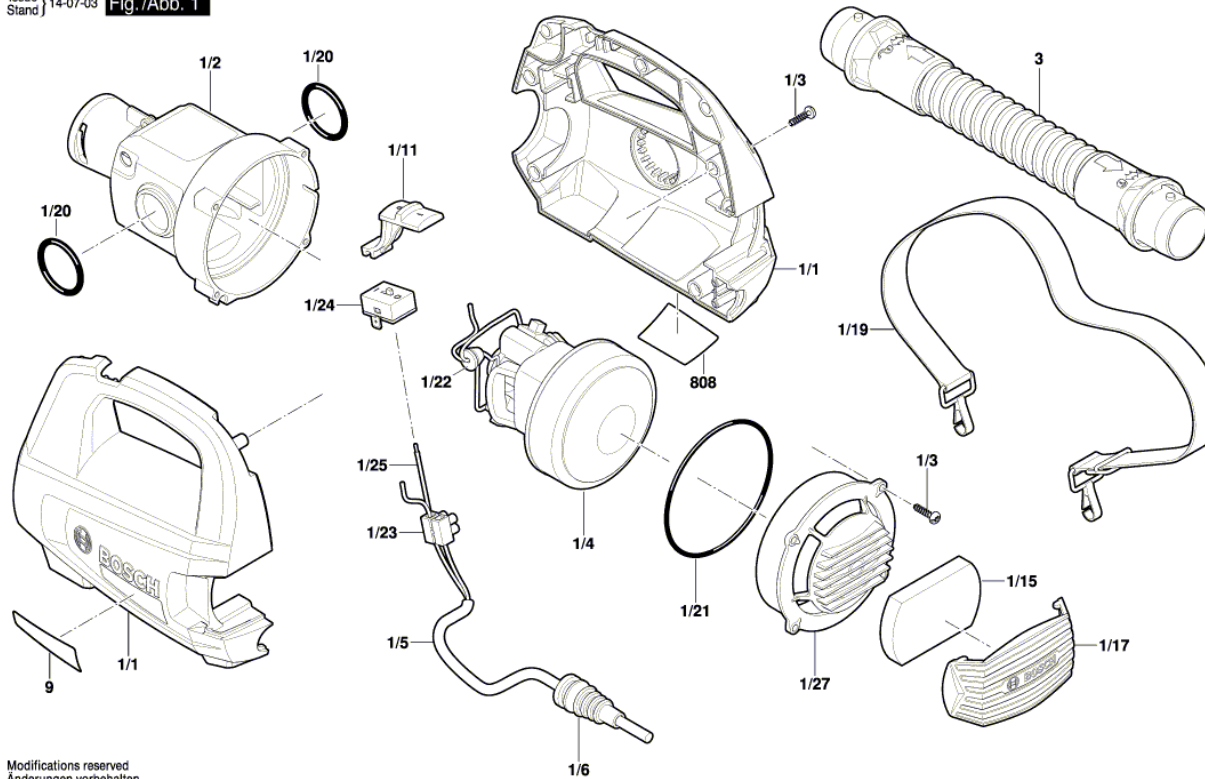

Figura - Tipo - E

3 603 B07 000
Issue | 14-07-03
Stand | Fig./Abb. 1