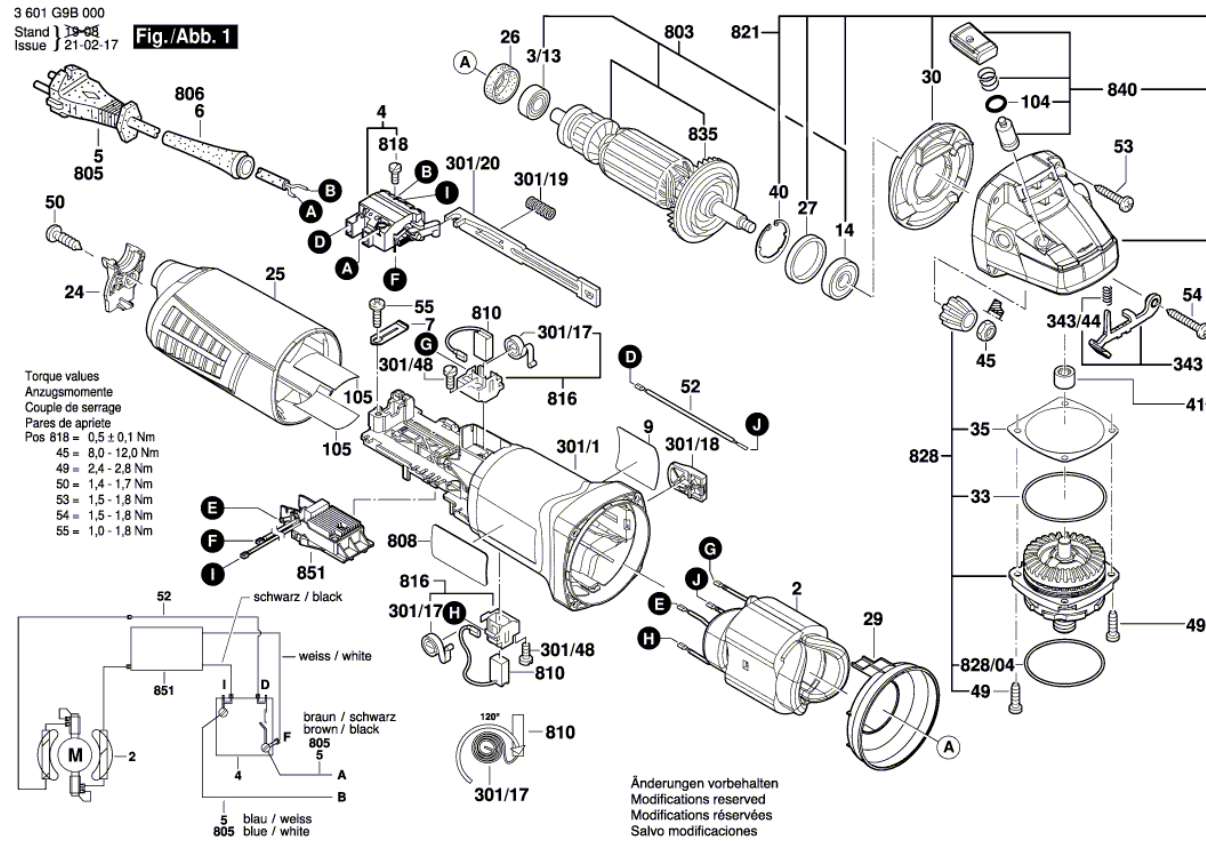

## Lista de peças de reposição

Posição	Número de peça	Descrição	Figura	Preço	Quantidade	Grupo de preço
301/20	1 602 319 011	Corredica De Ajuste	1	0,96 € *	1	11
301/48	1 613 435 034	Parafuso Cilindrico De Ac 3x10 ST	1	0,59 € *	2	10
343	1 607 000 742	Alavanca De Fixacao	1	4,53 € *	1	20
343/44	1 604 611 042	Mola de Compressão	1	0,96 € *	1	11
803	1 607 000 V51	Induzido Com Ventilador 230V	1	53,60 € *	1	41
805	1 607 000 392	Linha Conexao Principal 1,0mm H07 RN-F EU 4,15m 2 x	1	14,29 € *	1	29
806	1 600 703 043	Adaptador RSV	1	1,48 € *	1	13
808	1 601 11A 3H3	Placa de identificação	1	1,48 € *	1	13
810	1 607 000 V53	Jogo Escovas De Carvao	1	8,70 € *	1	25
816	1 607 000 V54	Porta-Escovas	1	1,76 € *	2	14
818	2 910 110 048	Parafuso De Cabeça Chata DIN 85-AM3x6-CUZN	1	0,59 € *	1	10
821	1 607 000 V55	Caixa De Engrenagens	1	23,80 € *	1	33
828	1 607 000 E1D	Flange De Mancal	1	23,80 € *	1	33
828/04	3 600 210 109	Anel-O 47,0x1,5 MM	1	1,25 € *	1	12
835	1 606 610 132	Ventilador	1	1,25 € *	1	12
840	1 607 000 V41	Botao De Pressao	1	2,56 € *	1	16
851	1 607 233 5CG	Regulador De Rotacoes	1	43,84 € *	1	39
650/1	1 602 025 0A0	Cabo Adicional	2	7,00 € *	1	23
650/2	1 603 345 043	Porca Redonda M14	2	5,12 € *	1	21
650/3	1 607 950 052	Chave Fixa Com Dois Furos	2	2,19 € *	1	15
650/5	2 605 703 014	Flange De Fixacao Ø22,3xØ42 MM	2	4,53 € *	1	20
650/5/2	1 600 210 039	Anel-O 20,35x1,78 MM	2	1,25 € *	1	12
651	1 600 A02 5XR	Coberta Protetora	2	6,08 € *	1	22
896	1 600 A01 6PP	Porca De Fixacao Rapida	2	32,57 € *	1	36

Figura - Tipo - E

Figura - Tipo - E

3 601 G9B 000  
Stand } 16-02-23  
Issue }

Fig./Abb. 2

Änderungen vorbehalten  
Modifications reserved  
Modifications réservées  
Salvo modificaciones