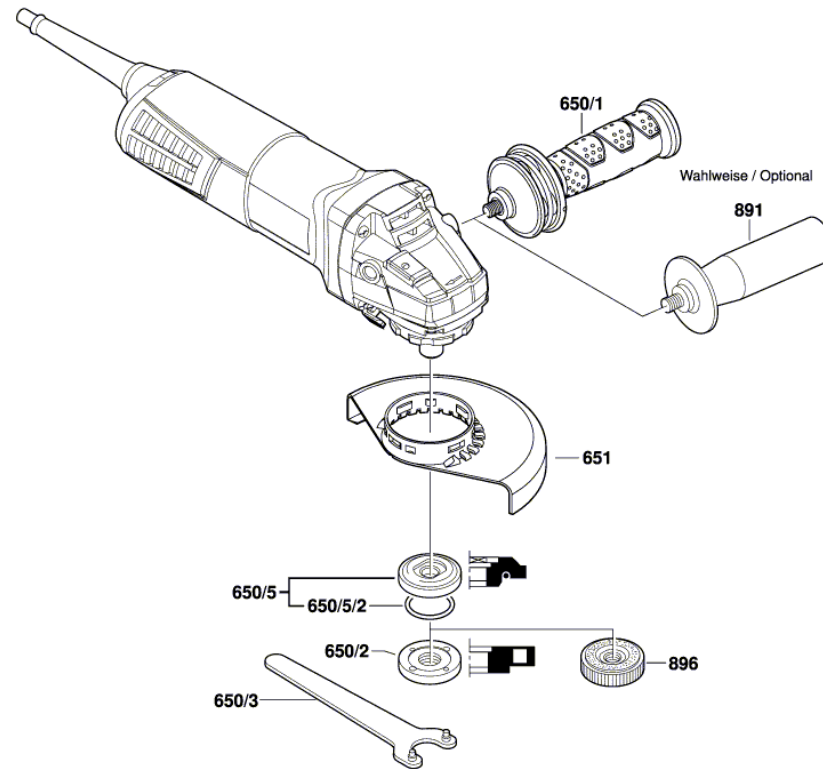

3 601 G9B 000
Stand } 16-02-23
Issue }

Fig./Abb. 2